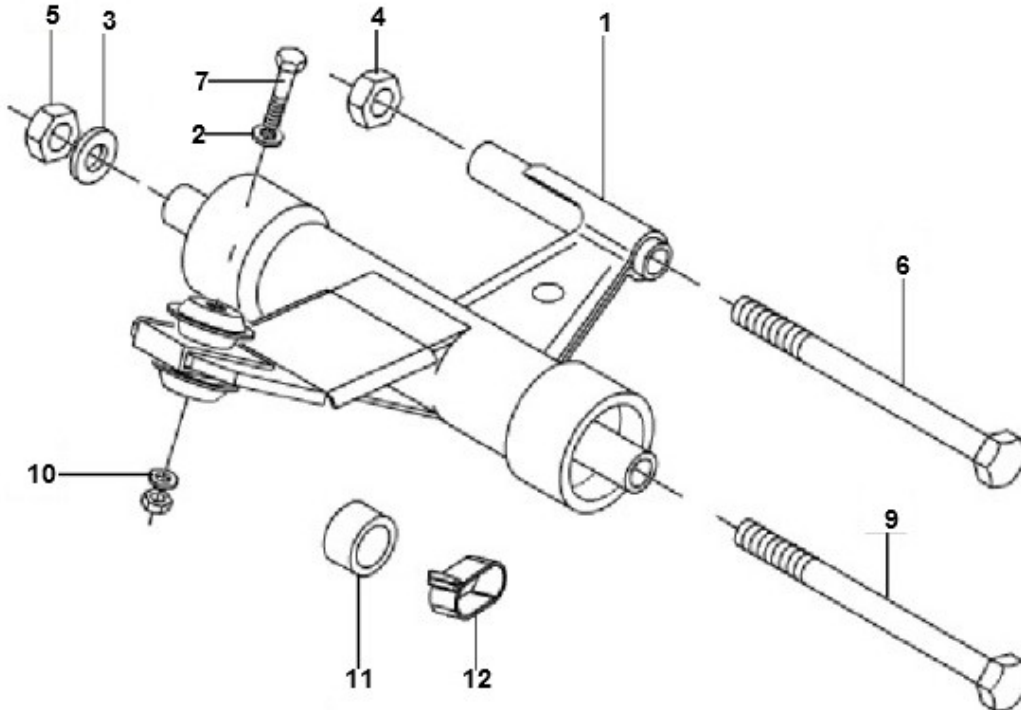

Marke Piaggio
 Modell LX
 Ausführung PIAGGIO LX 4V TOURING 45KM/H
 g
 Zeichnung SUBFRAME (16748)

Verzeichnis	Artikelnummer	Beschreibung
01	56204R	PIAGGIO SUB-RAHMEN M04-M19
02	122781	PIAGGIO RING 10x37x3
03	10316	UNTERLEGSCHIEBE M10 ZINK 100st
04	10310	SELBSTSICHERNDE MUTTER M10 ZINK 50st
05	261319	PIAGGIO BORGMUTTER M12 H=11
06	271779	PIAGGIO ACHSE SUBRAHMEN M10x215
07	560045	PIAGGIO BOLZEN M10 x 80 SW-17 M04
09	597914	PIAGGIO BOLZEN MOTORHALTER PRIMAVERA M12 x 324
10	709037	PIAGGIO UNTERLEGSCHIEBE
11	562310	PIAGGIO M04-M19 DISTANZBUCHSE HILF RAHMEN