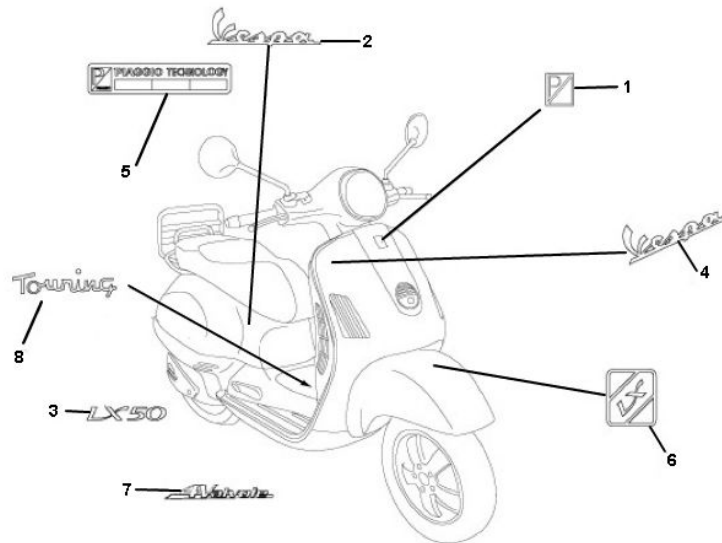

Marke Piaggio
 Modell LX
 Ausführung PIAGGIO LX 4V TOURING 45KM/H
 g
 Zeichnung TRANSFER (16749)

Verzeichnis	Artikelnummer	Beschreibung
01	576464	PIAGGIO ET2-4/LX/LXV/S EMBLEM
02	92450	VESPA EMBLEEM DICK AUFKLEBER 20cm CHROM
03	91716	VESPA LX EMBLEEM DIK STICKER 8cm CHROME
04	92449	VESPA EMBLEEM DICK AUFKLEBER 10cm CHROM
05	672200	nicht im Programm
06	656026	PIAGGIO LX EMBLEM
07	656880	PIAGGIO LX EMBLEM 4 VALVOLE
08	657584	nicht im Programm