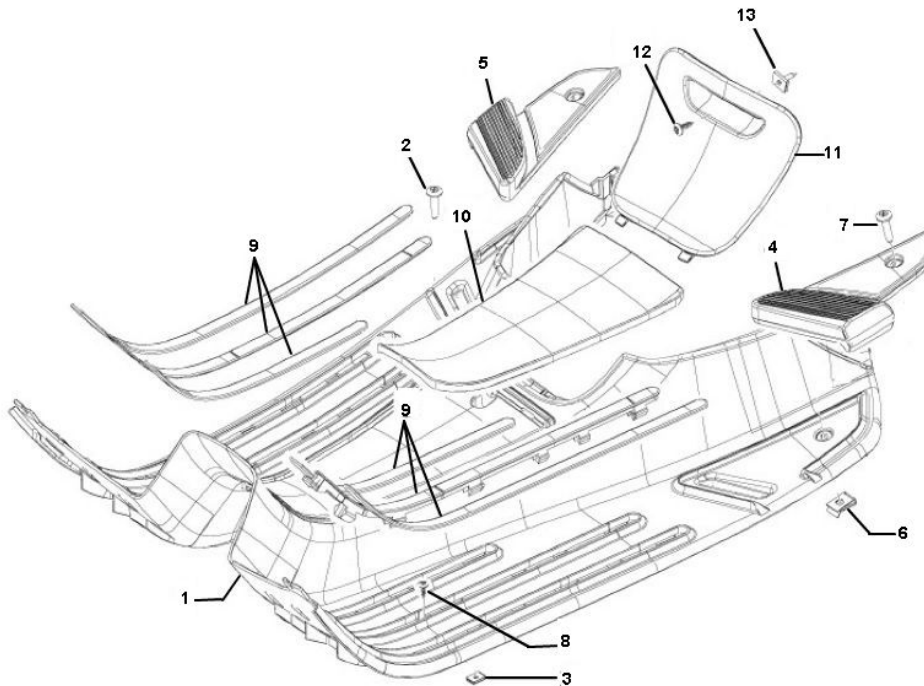

Marke Piaggio
 Modell LX
 Ausführung PIAGGIO LX 4V TOURING 45KM/H
 g
 Zeichnung TREEPLANK (16750)

MOKiX

Verzeichnis	Artikelnummer	Beschreibung
01	622124	nicht im Programm
02	10387	BLECHSCHRAUBEN SATZ 4.2x16mm SCHWARZ 10st
03	10249	BLECHMUTTER 4.8mm 10 stück
04	622125	PIAGGIO FUßRASTEN LINKS
05	622126	PIAGGIO FUßRASTEN RECHTS
06	89888	BLECHMUTTER SATZ M6 METRISCH 10 stück
07	CM179303	nicht im Programm
08	89882	BLECHSCHRAUBEN SATZ 4.0x12mm SCHWARZ 10st
09	622139	nicht im Programm
09	657126	nicht im Programm
10	298243	PIAGGIO M04-M19 TRITTBRETT GUMMI
11	62213650AH	PIAGGIO/VESPA LX ZUNDKERZENABDECKUNG CAPRI
12	89882	BLECHSCHRAUBEN SATZ 4.0x12mm SCHWARZ 10st
13	157716	nicht im Programm