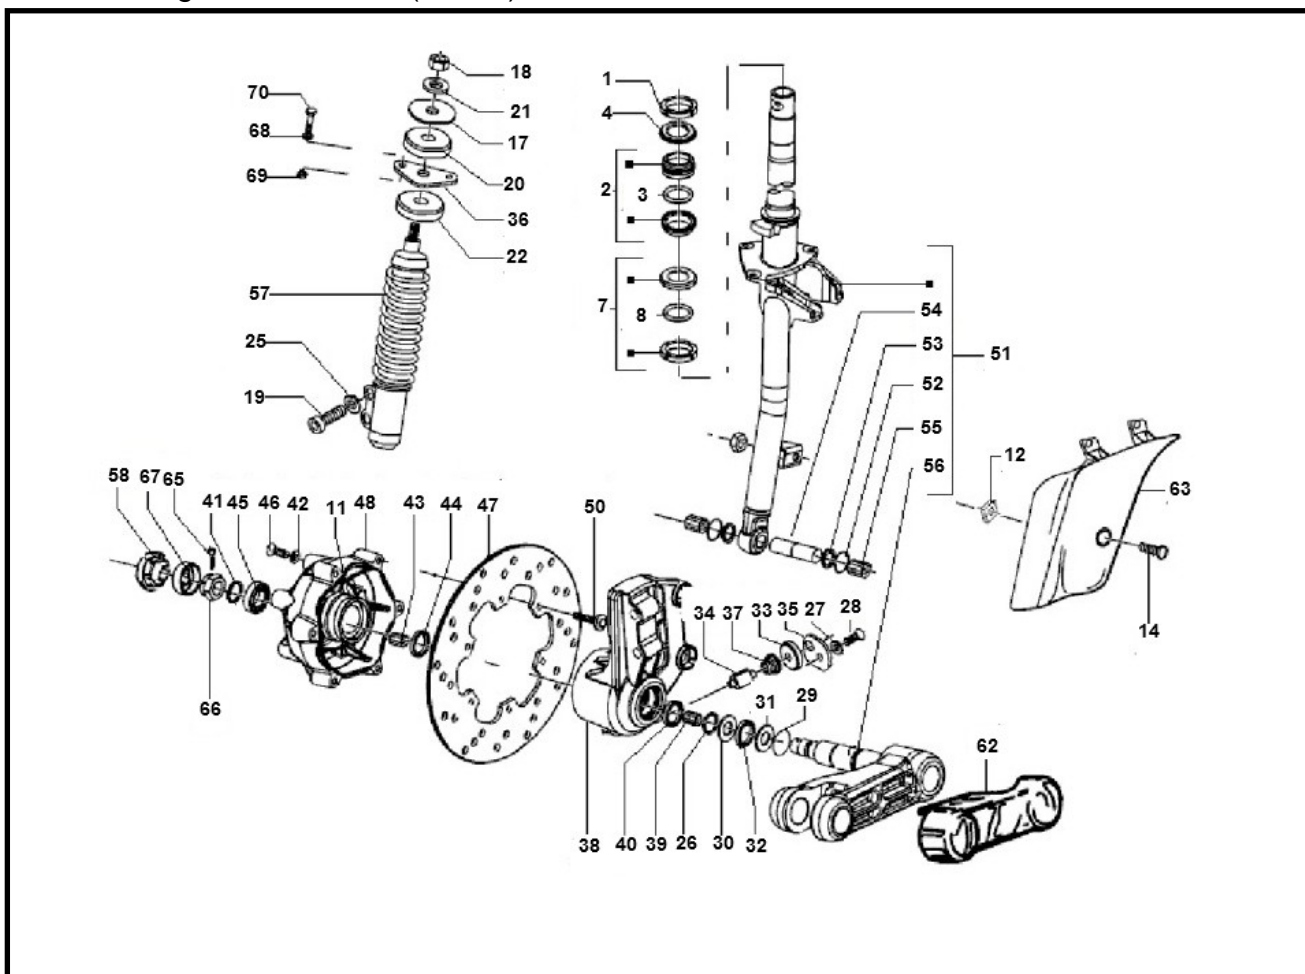

Marke Piaggio
 Modell LX
 Ausführung PIAGGIO LX 4V TOURING 45KM/H
 g

MOKiX

Zeichnung VOORVORK (16754)

Verzeichnis	Artikelnummer	Beschreibung
01	0111094	PIAGGIO LENKKOPF MUTTER
02	85606	LENKKOPFLAGER SATZ PIAGGIO SCOOTER OBEN
07	85607	LENKKOPFLAGER SATZ PIAGGIO SCOOTER UNTEN
12	89888	BLECHMUTTER SATZ M6 METRISCH 10 stück
14	5312	BUND-SCHRAUBE M6x21 (8x5) SCHWARZ (1)
18	13.20200.0.00	KUPPLUNGSMUTTER BETA MC 10x1.25x6 ORG
19	214840	INBUS-SCHRAUBE M8x40 ZINK 12st
20	174085	PIAGGIO STOßDÄMPFER GUMMI
21	10312	ZAHNSCHEIBE M8 ZINK 100st
22	174874	PIAGGIO STOßDÄMPFER GUMMI EXS-M02
25	10315	UNTERLEGSCHIEBE M 8 ZINK 100st
27	006975	PIAGGIO UNTERLEGSCHIEBE M11 x6 x0.5
28	10266	SCHRAUBE M 8x 40 ZINK 8.8 10st
29	177408	PIAGGIO O-RING FÜR GABEL VORNE
30	177414	PIAGGIO DISTANZSCHIEBE
32	177521	PIAGGIO WELLENDICHTRING 26.5x21x3 GABEL VORNE
33	266841	PIAGGIO LX NSL-NSP TACHO GUMMI
34	267819	PIAGGIO CSM-NSP-C11-M06 TACHO ANTRIEB
35	269118	PIAGGIO LX ZUG BEVESTINGUNG C01-M01
36	273693	PIAGGIO MONTAGE PLATTE
37	564053	PIAGGIO C25-C26 TACHOANTRIEB DISTANZBUCHSE
38	5602865	PIAGGIO C11-M04 STOßDÄMPFER BEHALTER
39	100151120	NADELLAGER HK2212 PIAGGIO VESPA ET4 125
40	177494	PIAGGIO WELLENDICHTRING 56x46x4 GABEL VORNE VSX