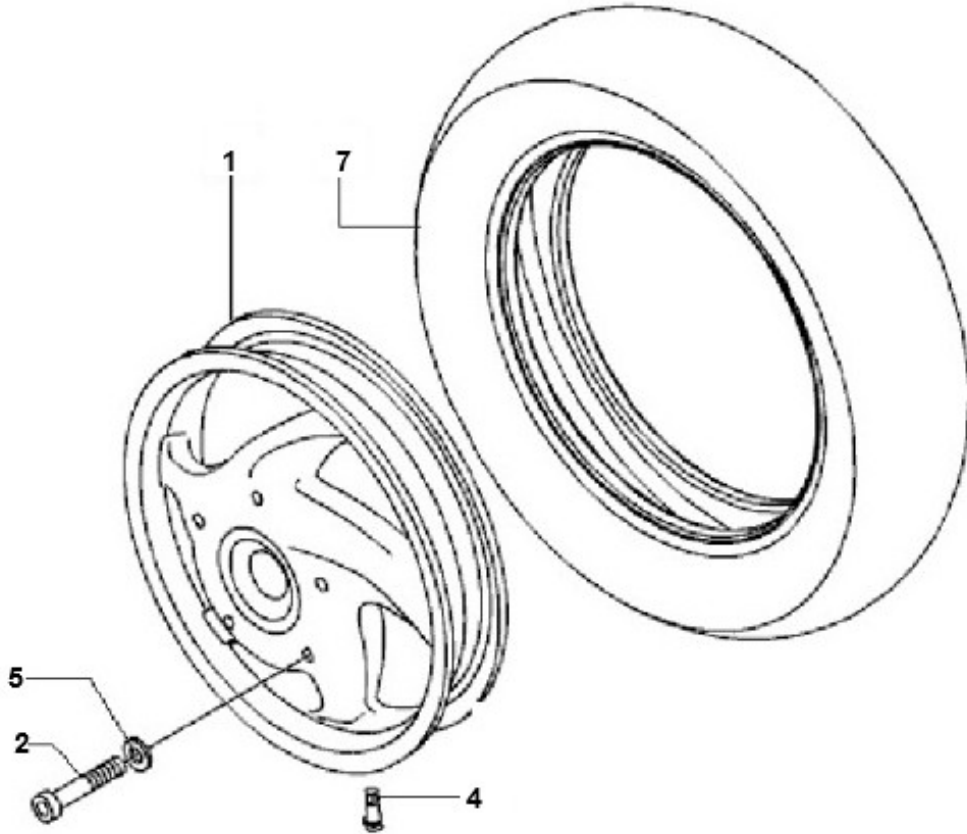

Marke Piaggio
 Modell LX
 Ausführung PIAGGIO LX 4V TOURING 45KM/H
 g
 Zeichnung VOORWIEL (16755)

MOKiX

Verzeichnis	Artikelnummer	Beschreibung
01	599990	PIAGGIO/VESPA LXV VORDERRAD
02	214830	INBUS-SCHRAUBE M8x30 ZINK 12st
04	4345	VENTIL TUBELESS GRADE TR-413
05	10315	UNTERLEGSCHIEBE M 8 ZINK 100st
07	1441	REIFEN KENDA 11 -110/70 K423 4PR 45L TL
07	1441	REIFEN KENDA 11 -110/70 K423 4PR 45L TL