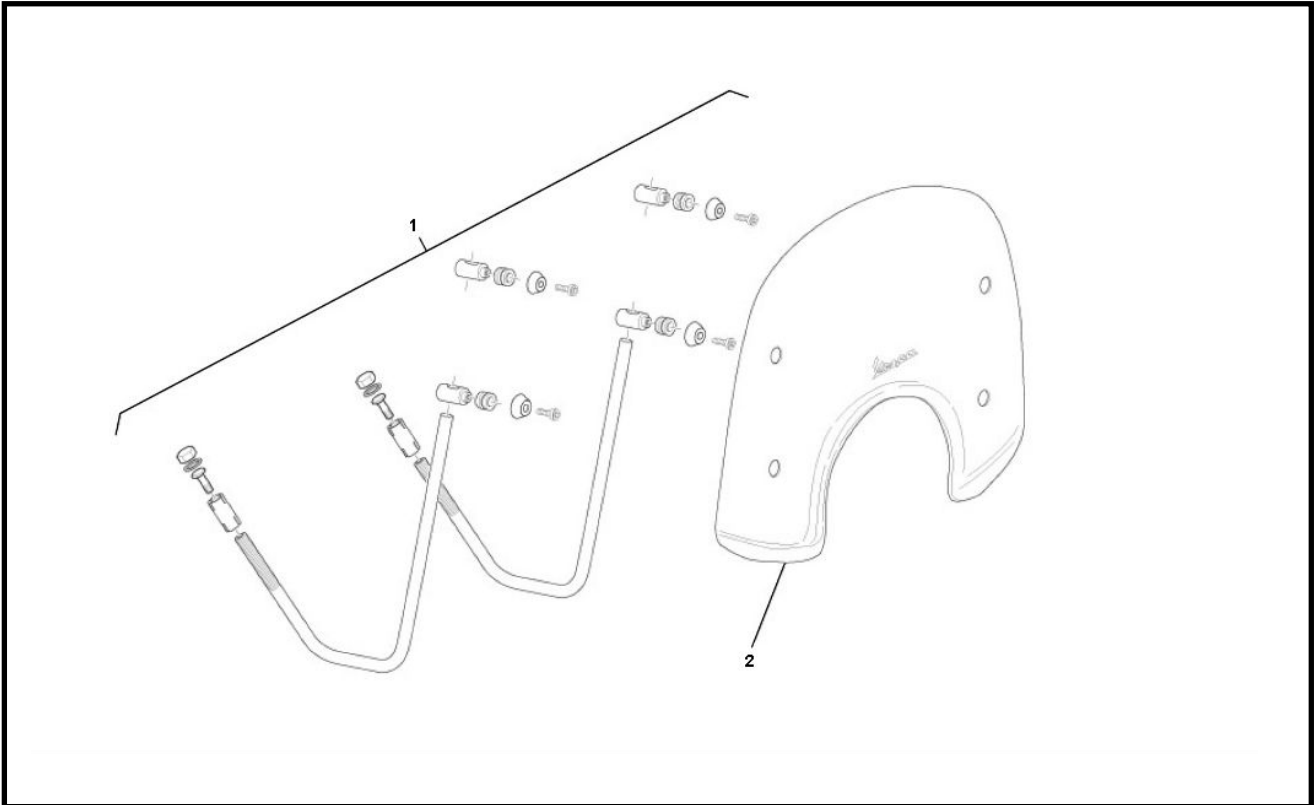

Marke Piaggio  
Modell LX  
Ausführung PIAGGIO LX 4V TOURING 45KM/H  
g  
Zeichnung WINDSCHERM (16756)

Verzeichnis	Artikelnummer	Beschreibung
01	87611	WINDSCHILD PIAGGIO VESPA LX GROß FACO H650
01	87612	WINDSCHILD PIAGGIO VESPA LX 4 JAHRES FACO TUV H505
02	87611	WINDSCHILD PIAGGIO VESPA LX GROß FACO H650
02	87612	WINDSCHILD PIAGGIO VESPA LX 4 JAHRES FACO TUV H505