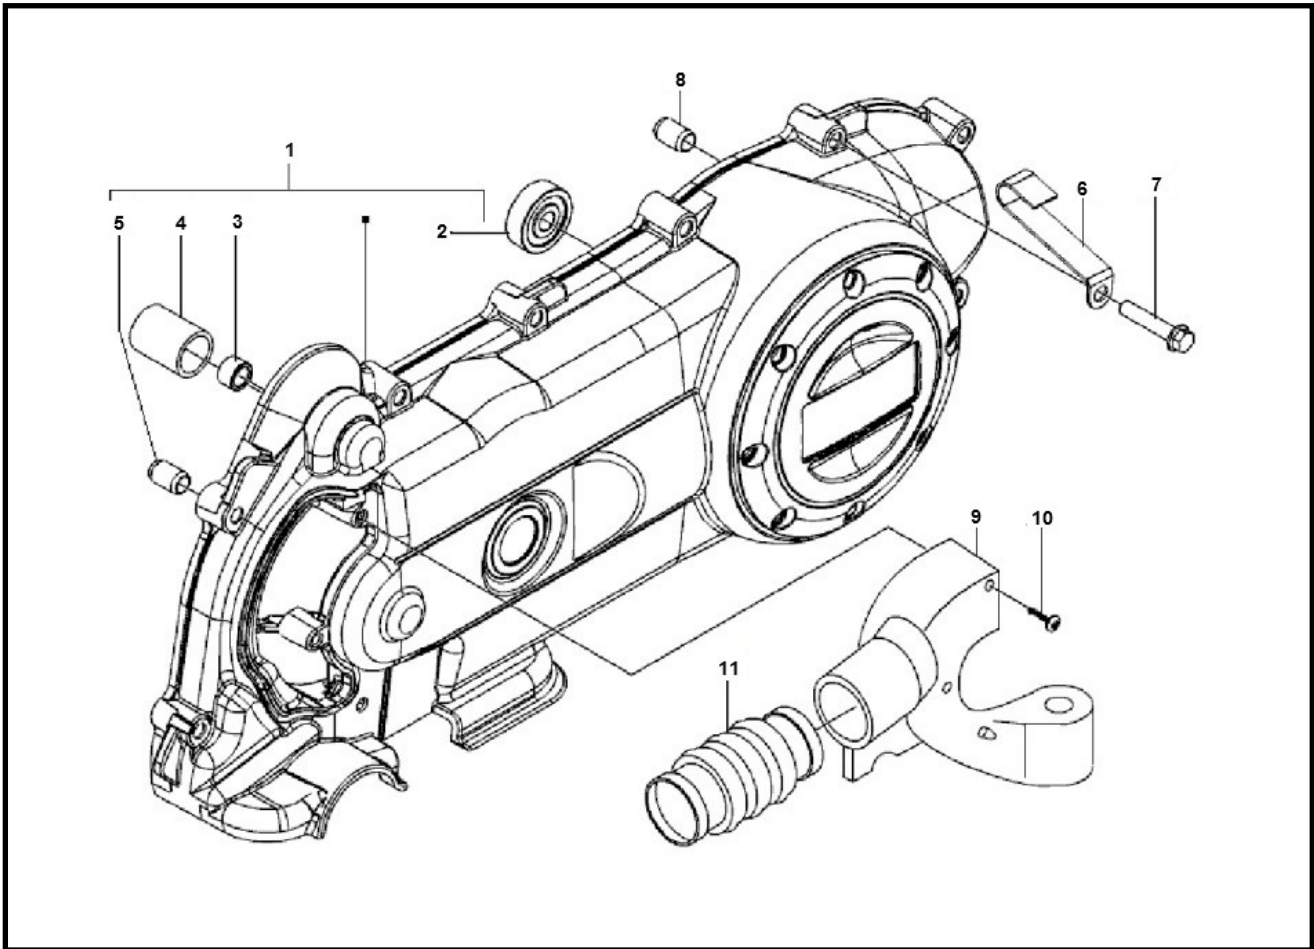

Marke MOTOR
 Modell PIAGGIO
 Ausführung 4T 4V
 g

MOKiX

Zeichnung CARTERDEKSELDELEN (7478)

Verzeichnis	Artikelnummer	Beschreibung
01	8733655	VARIATORDECKEL PIAGGIO SCOOTER 4T LX/S/ZIP 50 ORG
02	90440	LAGER NTN 638-2Z 9-28- 8 (1)
03	90946	BUSCHE ANLASSER FREILAUF PIAGGIO 2T/4T 12x8x8
04	90446	KICKSTARTER BUCHSE PIAGGIO 20x16x26
05	239388	MOTOR BUCHSE 9.5 x14.4 PIAGGIO ORG
06	482291	vervallen PIAGGIO KABELKLEMME
07	289731	PIAGGIO KREUZKOPFSCHRAUBE M6 x 30
08	239388	MOTOR BUCHSE 9.5 x14.4 PIAGGIO ORG
09	969804	DECKEL LUFT EINLAß PIAGGIO 50cc 4T 2V / 4T 4V ORG
10	435295	PIAGGIO SCHRAUBE LUFTEINLASS C14
11	298548	PIAGGIO M04-M19 KUHLSCHLAUCH KUPPLUNG