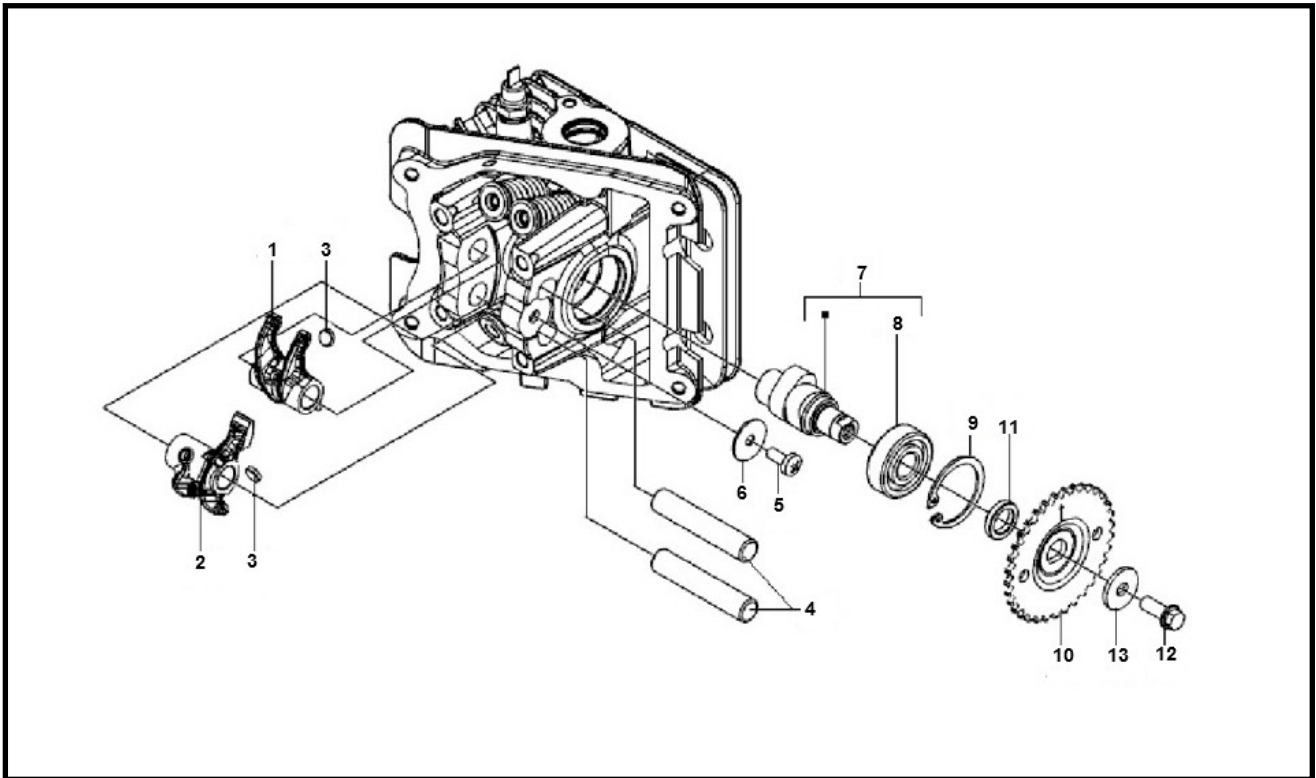

Marke MOTOR
 Modell PIAGGIO
 Ausführung 4T 4V
 9

Zeichnung NÖKKENAS (7487)

Verzeichnis	Artikelnummer	Beschreibung
01	842200	PIAGGIO KIPPEBEL
02	842201	PIAGGIO KIPPEBELBRÜCKE AUSCHLAß
03	CM144327	PIAGGIO 50cc 4T-4V VENTILEINSTELL PLATTE
04	842174	PIAGGIO KIPPEBEL ACHSE
05	015585	PIAGGIO KREUZSCHLITZSCHRAUBE M5 x 12
06	004021	PIAGGIO UNTERLEGSCHIEBE
07	845426	PIAGGIO SCOOTER 50 4T-4V NOCKENWELLE
08	96926R	PIAGGIO C26-C25/4T-C28 NOCKENWELLENLAGER
09	006632	PIAGGIO CIRCLIP 32mm
10	434943	PIAGGIO NOCKENWELLE ZAHNRAD M01-M04-M11
11	842166	PIAGGIO DISTANZRING
12	89551	FLANSCH SCHRAUBEN SW10 M6x15 SILBER 10st
13	436695	PIAGGIO NÖKKENWELLE DISTANZRING M01-C25