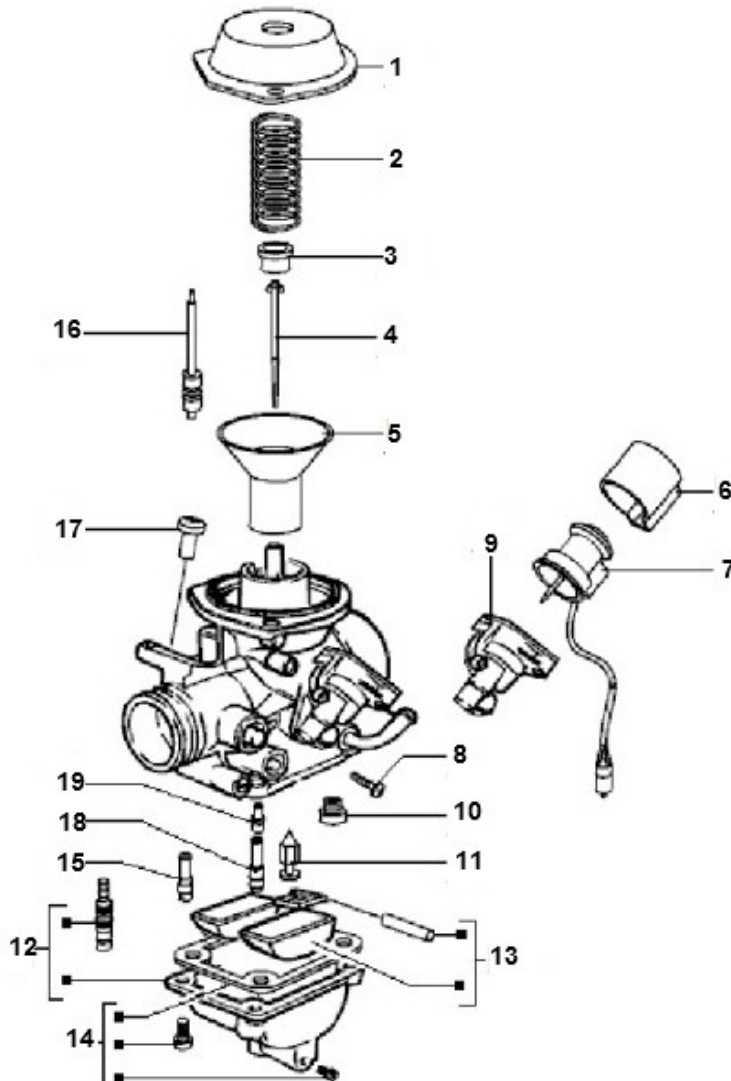

Marke MOTOR
 Modell PIAGGIO
 Ausführung 4T 4V
 9

MOKiX

Zeichnung CARBURATEURDELEN (7489)

Verzeichniss	Artikelnummer	Beschreibung
01	876821	PIAGGIO UNTERDRUCK DECKEL
02	876819	PIAGGIO FEDER
03	876820	PIAGGIO DICHTUNGSRING GASNADEL 4T 50cc
04	CM140212	PIAGGIO GASNADEL
05	90754	VERGASER REPARATUR SATZ CHINA 4T GY6 16mm
06	828844	PIAGGIO C26/C25/4T-C28 CHOKESTAUBKAPPE
07	90416	ELEKTRISCHE CHOKE PIAGGIO 4T K-H MODEL SP
07	90416	ELEKTRISCHE CHOKE PIAGGIO 4T K-H MODEL SP
08	CM160101	PIAGGIO LUFTSTELLSCHRAUBE
09	876826	PIAGGIO AUTOMATISCHE CHOKE KIT
10	6194/72	DÜSE BING GROß 72
11	CM147102	PIAGGIO SCHWIMMERNADEL
12	CM160301	PIAGGIO SCHWIMMERKAMMER
13	876822	PIAGGIO SCHWIMMER
14	876824	PIAGGIO SCHWIMMERKAMMER DICHTUNG SATZ

Verzeichnis	Artikelnummer	Beschreibung
15	CM142302	PIAGGIO STANDGAS DUSE
16	876823	verfallen PIAGGIO REPARATUR SATZ BREMSPUMPE
17	876825	PIAGGIO MIT FEDER
18	CM160201	PIAGGIO HAUPTDUSE
19	828825	PIAGGIO C26-C25/4T-C28 EMULSIONROHR