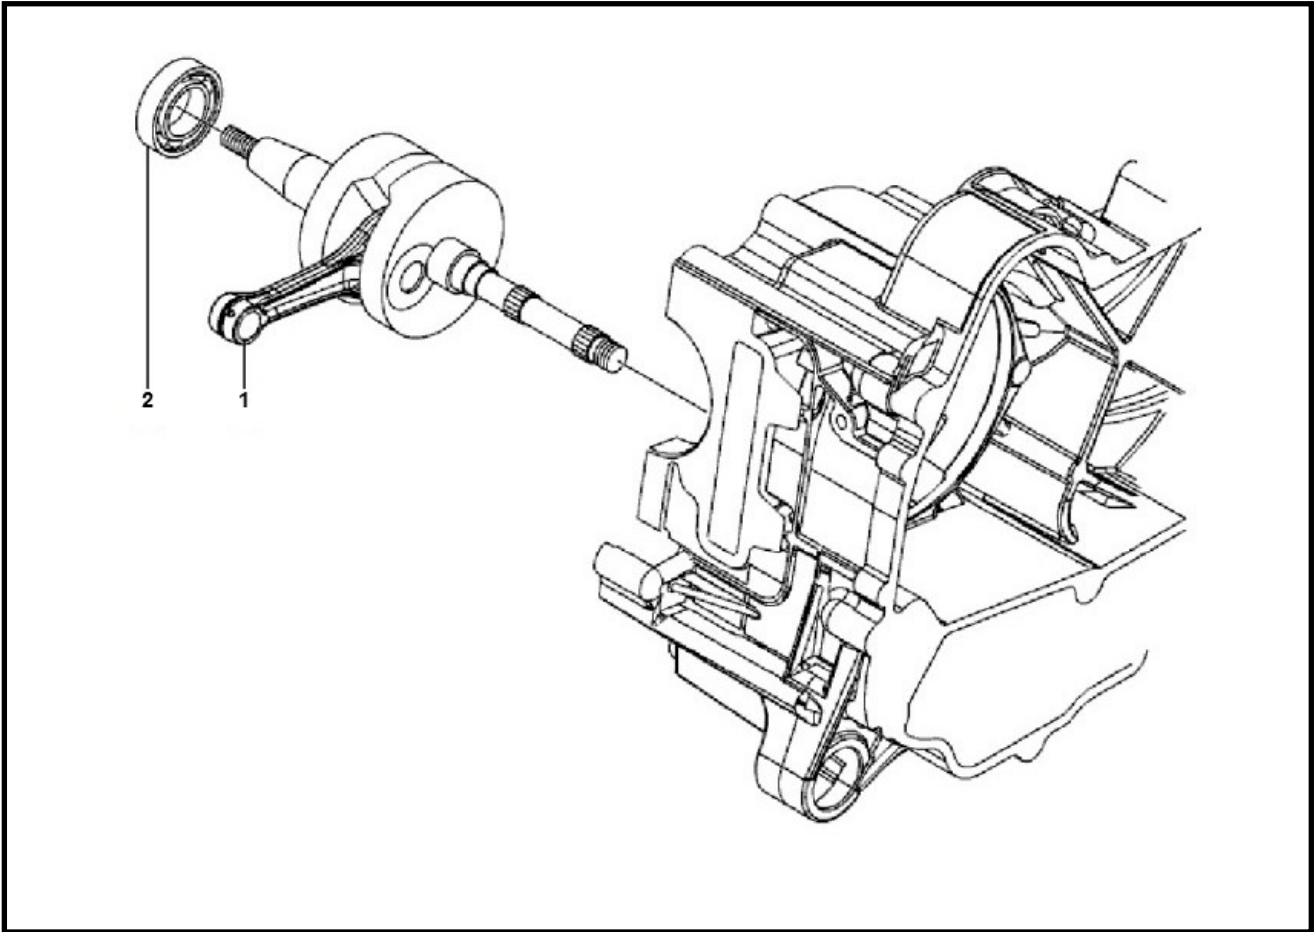

Marke MOTOR
Modell PIAGGIO
Ausführung 4T 4V
g

MOKiX

Zeichnung KRUKAS (7494)

Verzeichnis	Artikelnummer	Beschreibung
01	89095	KURBELWELLE PIAGGIO 4T 50cc 20mm RMS
02	87673	LAGER NTN KRUKAS PIA 4T 17-42-13 (1)