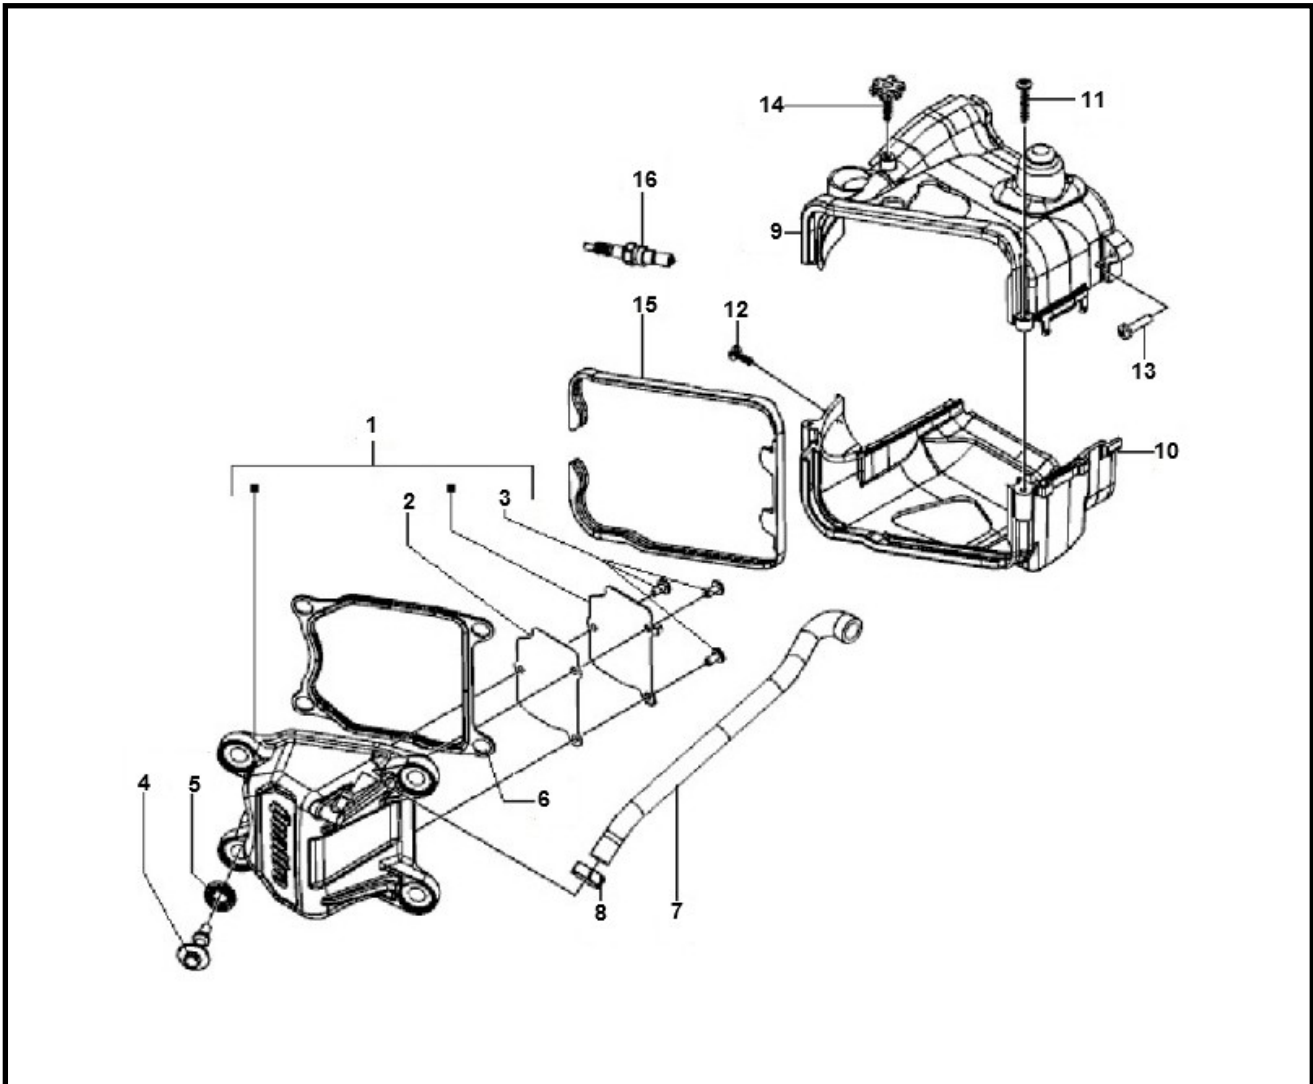

Marke MOTOR
 Modell PIAGGIO
 Ausführung 4T 4V
 g

Zeichnung KOELKAP (7495)

Verzeichnis	Artikelnummer	Beschreibung
01	848990	PIAGGIO 4T 4V VENTIELDECKEL
02	849012	PIAGGIO ABDECKUNG
03	10196	BLECHSCHRAUBE M5x16 KREUZ SCHWARZ 10st
04	872635	PIAGGIO BOLZEN
05	830249	PIAGGIO GUMMI
06	845339	VENTILDECKELDICHTUNG PIA 4T 4v 50cc LX/FLY/PRIMAV
07	848993	PIAGGIO ÖLSCHLAUCH
08	CM001904	PIAGGIO SCHLAUCHSCHELLE
09	846992	PIAGGIO ABDECKUNG
10	846993	PIAGGIO ABDECKUNG
11	259577	PIAGGIO KREUZKOPFSCHRAUBE 3.9x30
12	270793	PIAGGIO KREUZKOPFSCHRAUBE D3x16
13	828662	PIAGGIO BOLZEN M 5 x 22
14	969339	PIAGGIO SCHRAUBE C25/4T-C26-C28
15	846991	KUHKAPPPE GUMMI PIAGGIO 4T 4V 50cc ORG
16	86812	ZÜNDKERZE NGK CR 9EH-9 (1)