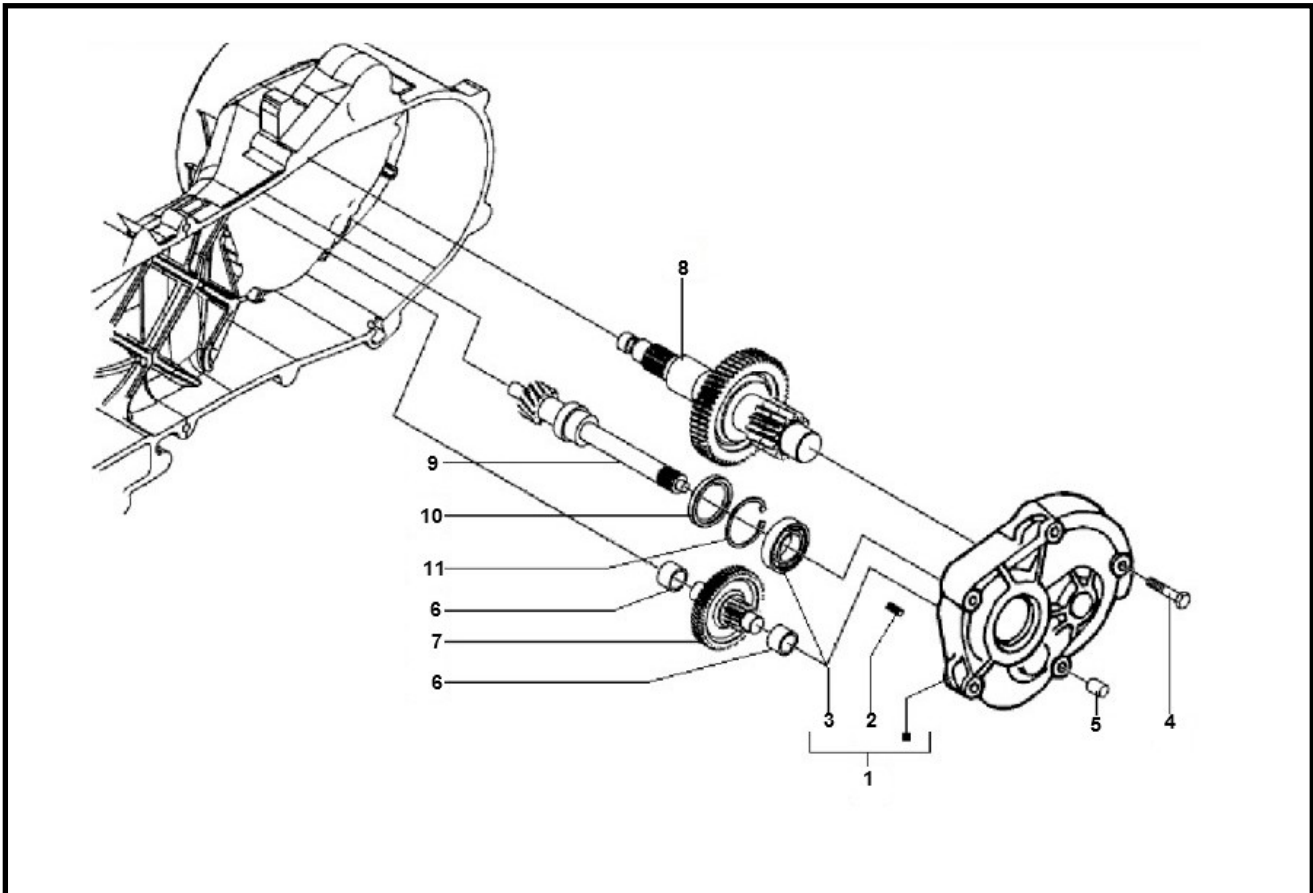

Marke MOTOR  
 Modell PIAGGIO  
 Ausführung 4T 4V  
 g

Zeichnung OVERBRENGING (7500)

Verzeichnis	Artikelnummer	Beschreibung
01	4874805	PIAGGIO GETRIEBEBECKEL C06<->C25 3.9
02	239388	MOTOR BUCHSE 9.5 x14.4 PIAGGIO ORG
03	4228	LAGER SKF 6203 C3 17-40-12 (1)
04	89561	FLANSCH SCHRAUBEN SW10 M6x40 SILBER 10st
05	478197	PIAGGIO KLEMRING 5mm
06	288639	PIAGGIO SCHEIBE 26 x 16 x 1
07	8262165	PIAGGIO 12/45 C065 ZAHNRAD ENDANTRIEB
08	8252515	PIAGGIO AUSGANGSWELLE Z=50 C-06
09	4795935	verfallen PIA GETR.EINGANG Z=13
10	480066	PIAGGIO ÖLDICHTRING 28x17x15
11	480953	PIAGGIO SEGERING X R3.9