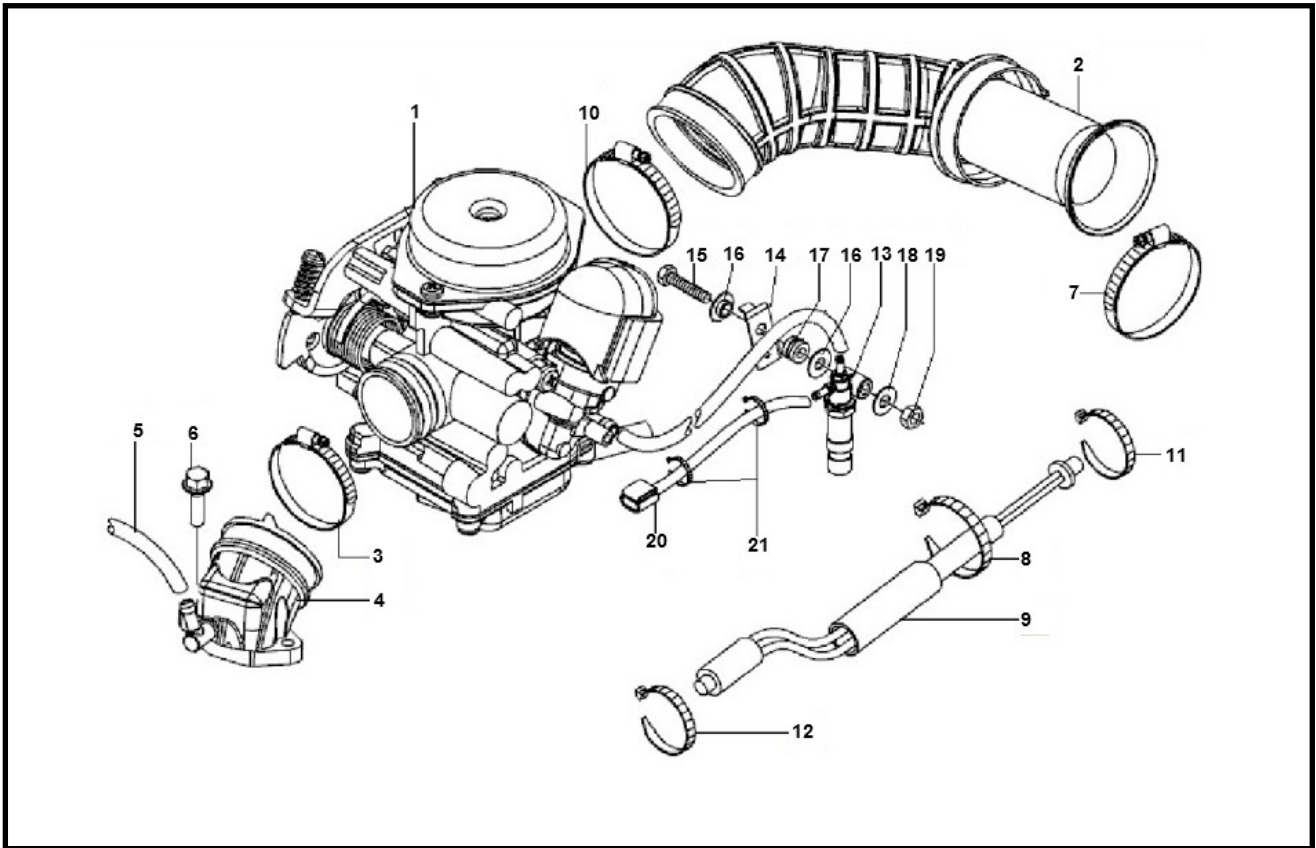

Marke MOTOR  
 Modell PIAGGIO  
 Ausführung 4T 4V  
 g

**MOKiX**

Zeichnung CARBURATEUR (7502)

Verzeichnis	Artikelnummer	Beschreibung
01	CM158001	VERGASER PIAGGIO 4T 4V LX/PRIMAVERA (NCV20) ORG
02	848680	ANSAUGGUMMI PIAGGIO 4T 4V SCOOTERS ORG
03	87655	SCHLAUCHSCHELLE-9 INOX 25x40 pro stuck
04	845737	ANSAUGSTUTZEN PIAGGIO 50cc SCOOTER 4T 4V ORG
05	88084	BENZINSCHLAUCH PVC SCHWARZ 5x8 19mt
06	89555	FLANSCH MOTOR SCHRAUBEN SW 8 M6x20 SCHWARZ 10st
07	87655	SCHLAUCHSCHELLE-9 INOX 25x40 pro stuck
08	10251	SCHLAUCHSCHELLE 9mm 6-8mm (10)
09	582619	WIDERSTAND PIAGGIO E-CHOKE 4T 50CC >"06 6.8 OHM
10	10251	SCHLAUCHSCHELLE 9mm 6-8mm (10)
11	88828	BENZINSCHLAUCHSCHELLE 8mm 20 stuck BOLLARD
12	88828	BENZINSCHLAUCHSCHELLE 8mm 20 stuck BOLLARD
13	873270	PIAGGIO SENSOR VERGASER
14	641290	nicht im Programm
15	10277	BLECHSCHRAUBE M5x16 ZINK 10st
16	87263	UNTERLEGSCHIEBE M 5 ZINK 100st
17	487665	verfallen PIA HITTESCHILDRUBBER
18	87263	UNTERLEGSCHIEBE M 5 ZINK 100st
19	10304	MUTTER M 5 ZINK KL.8 100st
20	639632	PIAGGIO LX STECKERVERBINDUNG
21	145298	PIAGGIO TIE-RIPS