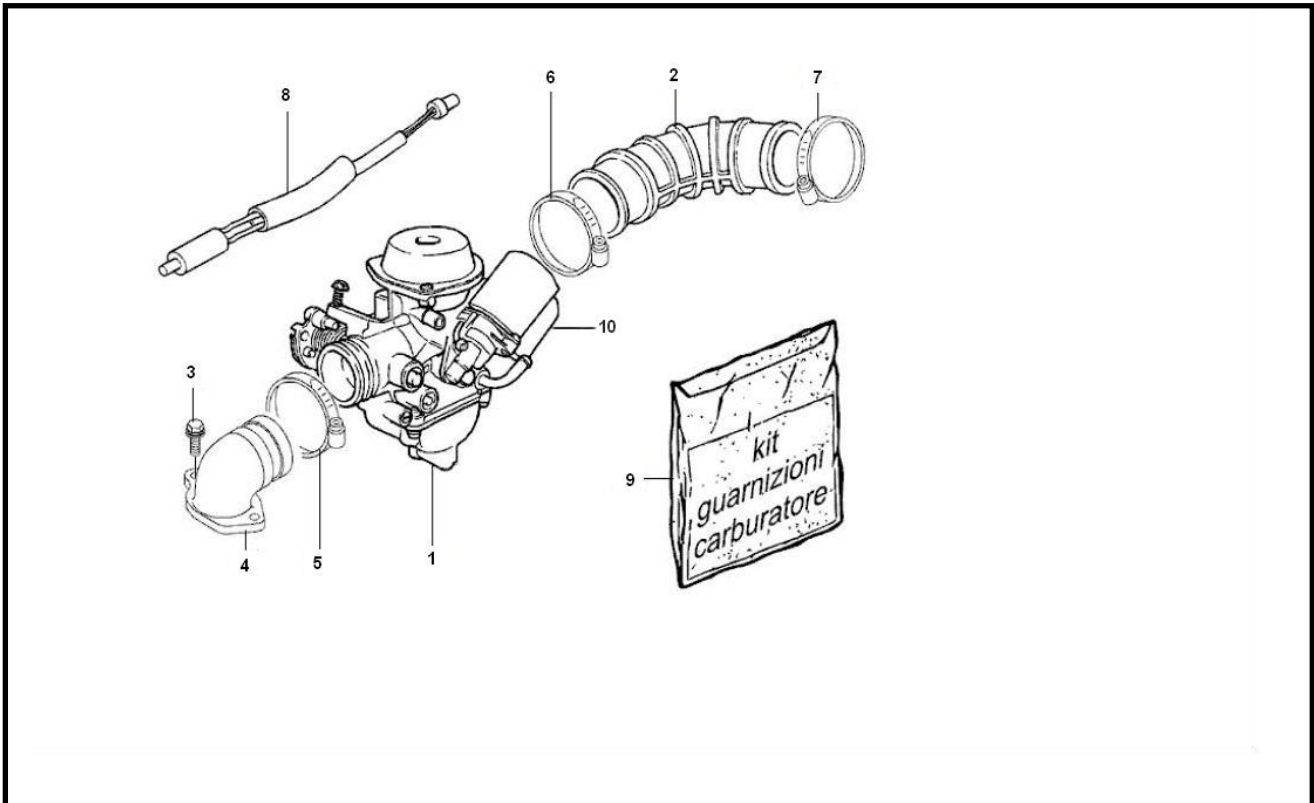

Marke MOTOR
 Modell PIAGGIO
 Ausführung 4T 2V
 g

MOKiX

Zeichnung CARBURATEUR (14769)

Verzeichnis	Artikelnummer	Beschreibung
1	88618	VERGASER CHINA 4T 50cc GY6 16mm 139QMB
10	90416	ELEKTRISCHE CHOKE PIAGGIO 4T K-H MODEL SP
3	89552	FLANSCH SCHRAUBEN SW10 M6x20 SILBER 10st
3	031091	PIAGGIO BOLZEN M6 x 22 SW10
4	845946	ANSAUGSTUTZEN PIAGGIO 50cc SCOOTER 4T 2V ORG
5	10251	SCHLAUCHSCHELLE 9mm 6-8mm (10)
6	88828	BENZINSCHLAUCHSCHELLE 8mm 20 stück BOLLARD
7	88828	BENZINSCHLAUCHSCHELLE 8mm 20 stück BOLLARD
8	582619	WIDERSTAND PIAGGIO E-CHOKE 4T 50CC >"06 6.8 OHM
9	90245	VERGASER REPARATUR SATZ KH EP24