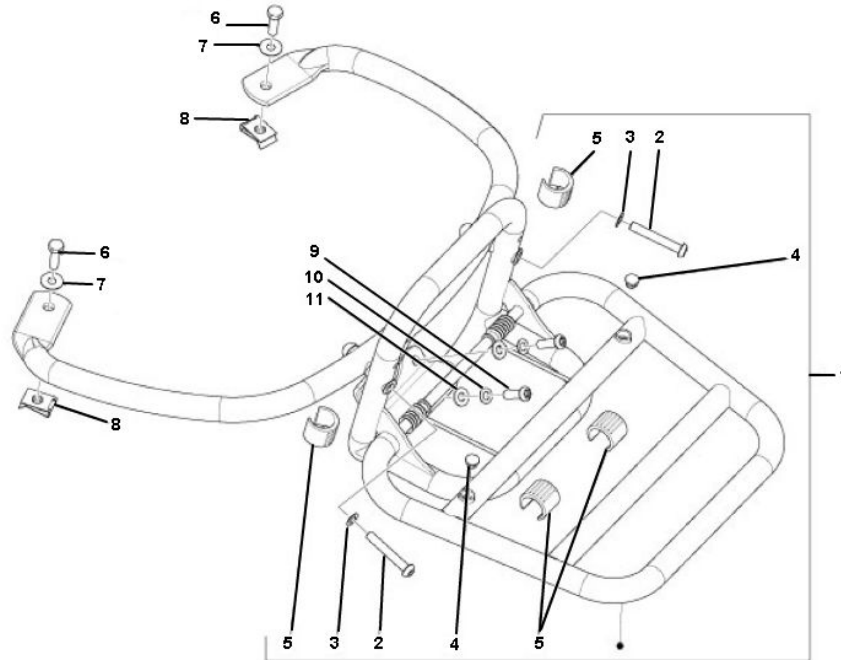

Marke Piaggio
 Modell LX
 Ausführung PIAGGIO LX 2V TOURING 25KM/H
 g
 Zeichnung ACHTERDRAGER (16812)

Verzeichnis	Artikelnummer	Beschreibung
01	87604	GEPÄCKTRÄGER VESPA LX/S EINKLAPBAR CHROM FACO
01	87605	GEPÄCKTRÄGER VESPA LX/S CHROM XTREME
02	622550	nicht im Programm
03	006966	PIAGGIO UNTERLEGSCHIEBE M11 x 6 x 0.5
04	623561	PIAGGIO SITZBANK GRIFFGUMMI
05	622554	nicht im Programm
06	89552	FLANSCH SCHRAUBEN SW10 M6x20 SILBER 10st
07	10314	UNTERLEGSCHIEBE M 6 ZINK 100st
08	89888	BLECHMUTTER SATZ M6 METRISCH 10 stück
09	623920	nicht im Programm
10	10311	ZAHNSCHIEBE M6 ZINK 100st
11	10314	UNTERLEGSCHIEBE M 6 ZINK 100st