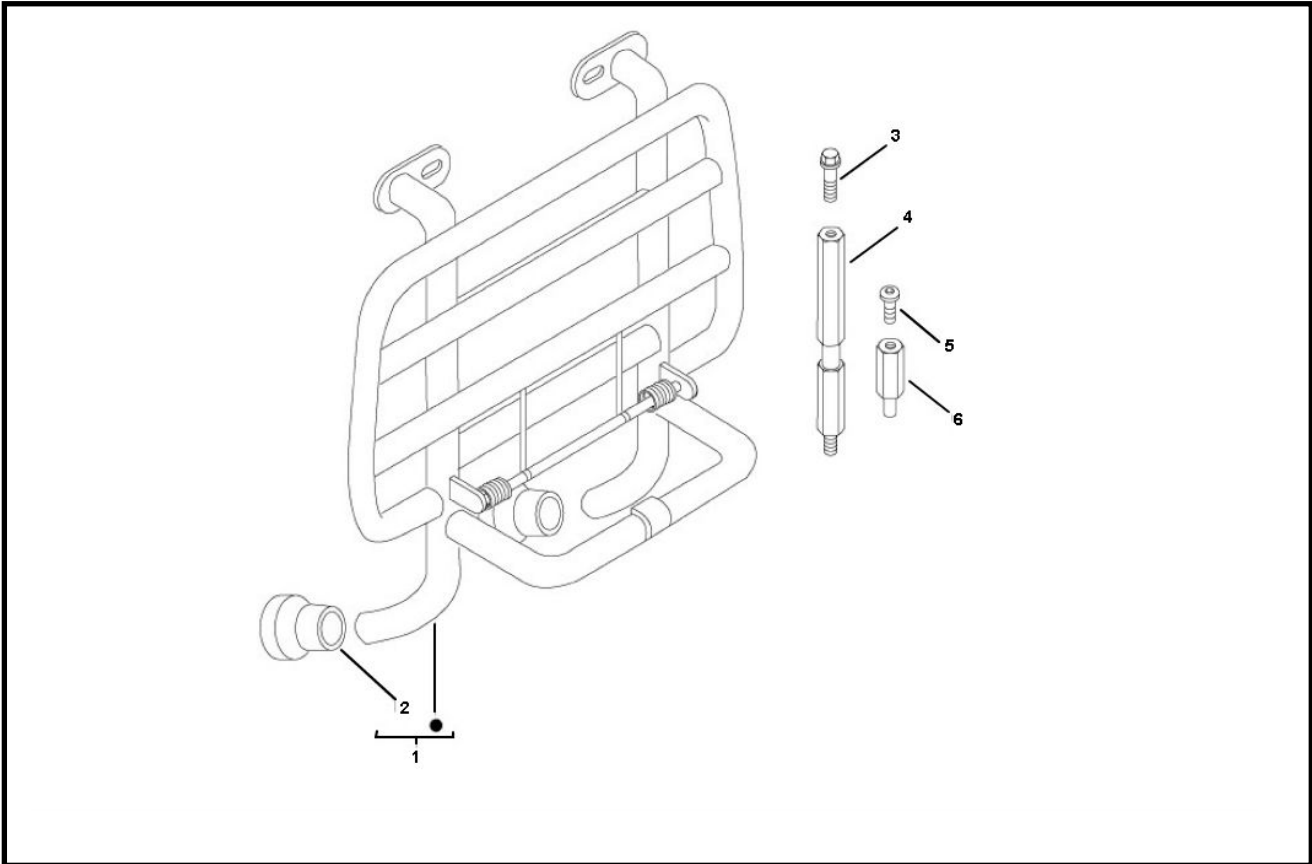

Marke Piaggio
 Modell LX
 Ausführung PIAGGIO LX 2V TOURING 25KM/H
 g
 Zeichnung BAGAGEDRAGER VOOR (16816)

Verzeichnis	Artikelnummer	Beschreibung
01	87606	GEPÄCKTRÄGER PIAGGIO LX VORNE CHROM FACO
02	672066	nicht im Programm
03	289731	PIAGGIO KREUZKOPFSCHRAUBE M6 x 30
04	657597	nicht im Programm
06	672080	nicht im Programm