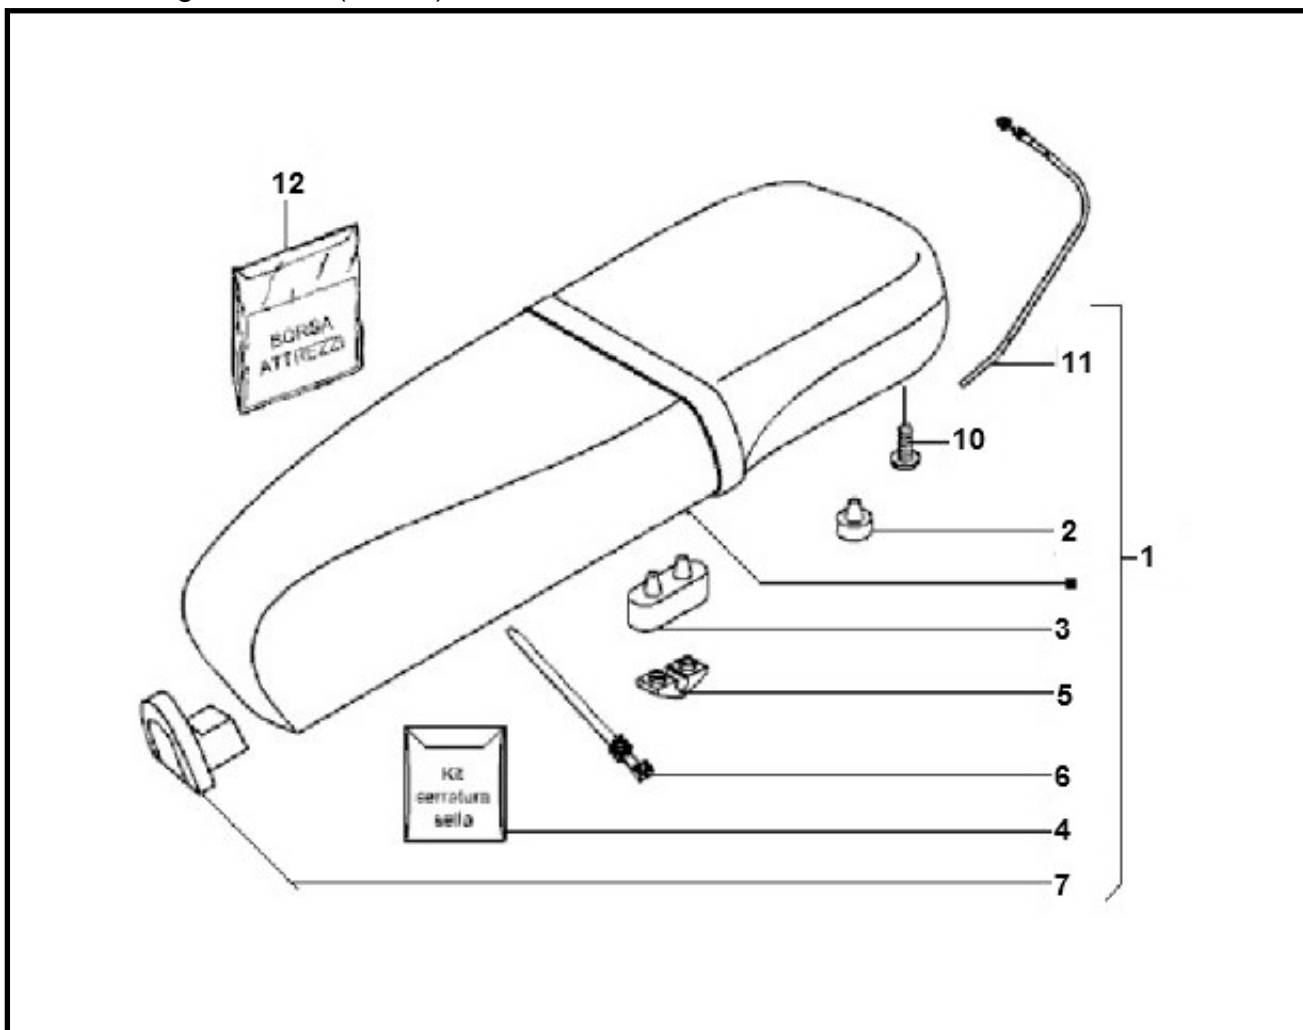

Marke Piaggio
 Modell LX
 Ausführung PIAGGIO LX 2V TOURING 25KM/H
 g
 Zeichnung BUDDY (16819)

MOKiX

Verzeichnis	Artikelnummer	Beschreibung
01	21384	SITZBANK PIAGGIO VESPA LX FL BEIGE ORG
01	91311	SITZBEZUG PIAGGIO LX ITALY
01	91136	SITZBEZUG PIAGGIO LX SCHWARZ XTREME
01	89603	SITZBEZUG PIAGGIO LX BRAUN
01	88050	SITZBEZUG PIAGGIO LX CARBON/SCHWARZ
01	88911	SITZBEZUG PIAGGIO LX DAMA BRAUN
02	296456	PIAGGIO LX SITZBANKGUMMI 50x15x12
03	577492	PIAGGIO DÄMPFER
05	296743	PIAGGIO C14-C36 SITZBANKSCHLOßPLATTE
06	6039	KABELBINDER/TEI-RIP 165mm SCHWARZ 100 stück
07	494634	PIAGGIO VESPA LX TASCENHAKEN
10	89551	FLANSCH SCHRAUBEN SW10 M6x15 SILBER 10st
11	653994	SITZBANK ZUG PIAGGIO VESPA LX ORG
12	650540	PIAGGIO WERKZEUG SATZ