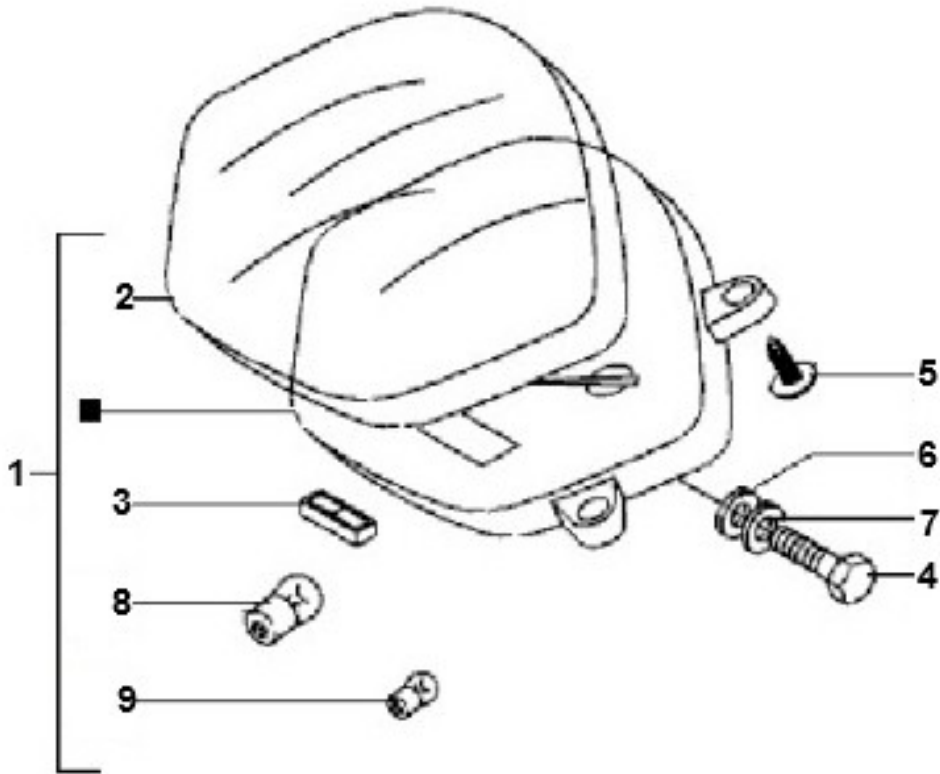

Marke Piaggio
 Modell LX
 Ausführung PIAGGIO LX 2V TOURING 25KM/H
 g
 Zeichnung COCKPIT (16824)

MOKiX

Verzeichniss	Artikelnummer	Beschreibung
01	58155R	PIAGGIO LX 50 TACHO
02	639414	PIAGGIO LIBERTY/FLY/LX TACHOGLAS
03	AP8212406	PIAGGIO C80 LX 50-25km/h DIGITAL UHR
04	214512	INBUS-SCHRAUBE M5x12 ZINK 25st
05	270793	PIAGGIO KREUZKOPFSCHRAUBE D3x16
06	87263	UNTERLEGSCHIEBE M 5 ZINK 100st
07	016405	PIAGGIO U-SCHIEBE
08	6938	LAMPE T05 12V 1.2W (1)
09	6938	LAMPE T05 12V 1.2W (1)