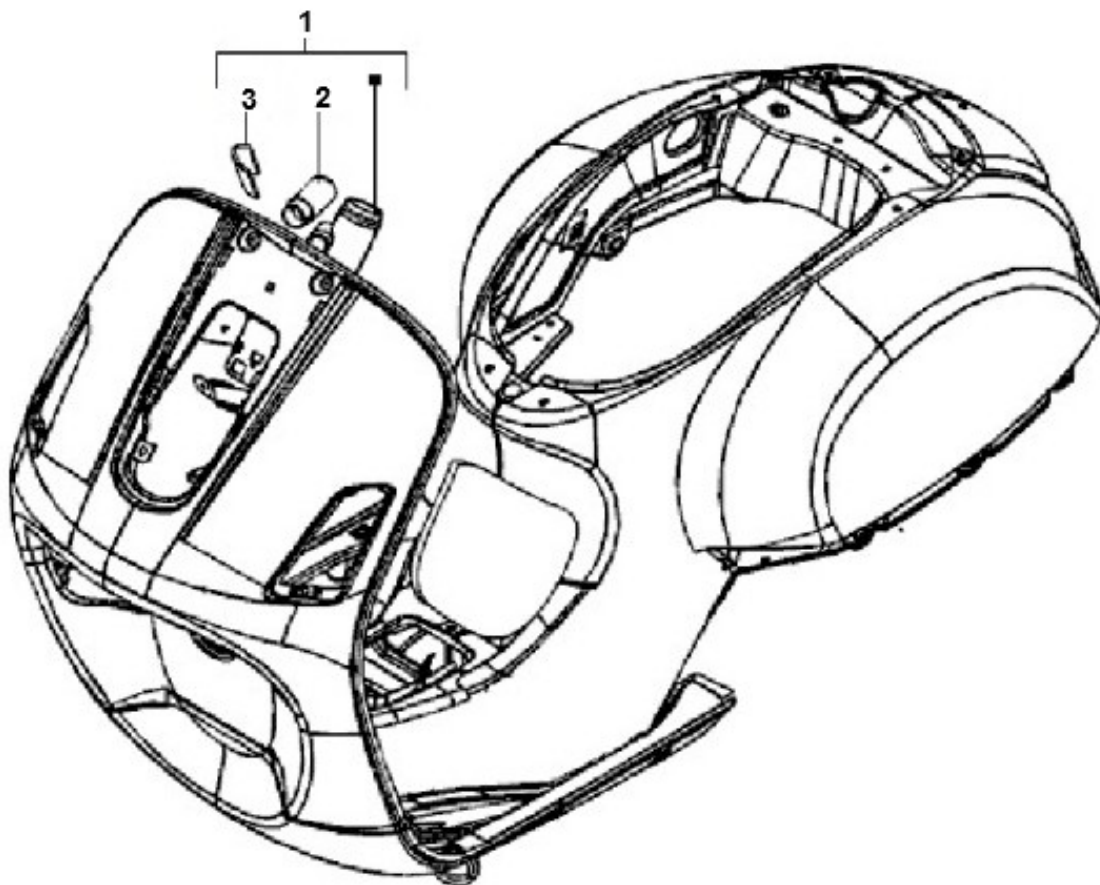

Marke Piaggio
Modell LX
Ausführung PIAGGIO LX 2V TOURING 25KM/H
g
Zeichnung CONTACTSLOT HOUDER (16826)

MOKiX

Verzeichnis	Artikelnummer	Beschreibung
02	298604	ZÜNDSCHLOßGEHAUSE PIAGGIO RUNNER/ET4/ICE
03	581051	PIAGGIO KABELKLEMME M19