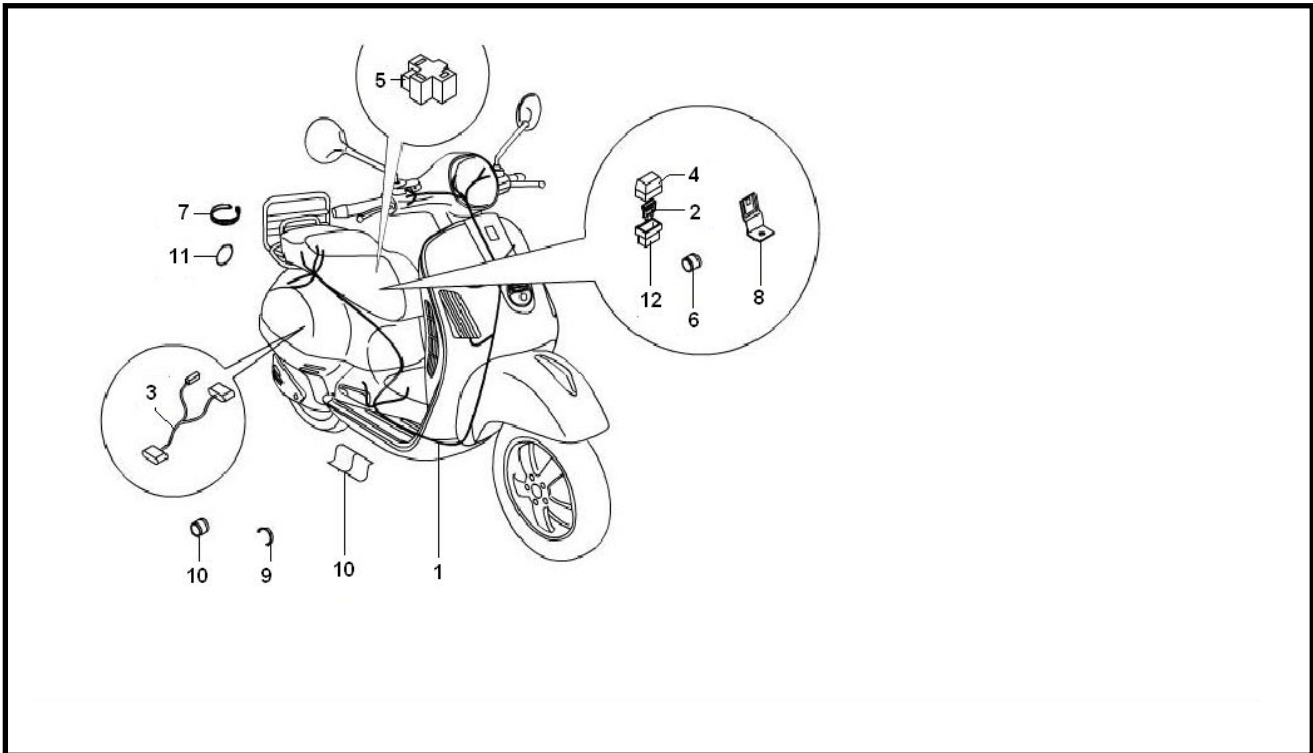

Marke Piaggio  
 Modell LX  
 Ausführung PIAGGIO LX 2V TOURING 25KM/H  
 g  
 Zeichnung KABELBOOM (16831)

Verzeichnis	Artikelnummer	Beschreibung
01	641589	KABELBAUM PIAGGIO LX50 4T 4V KOMPLETT ORG
02	8228	STECKSICHERUNG 7.5 AMPERE (10)
03	216063	nicht im Programm
04	88371	SICHERUNGSHALTER UNI STECK MODEL
05	156205	nicht im Programm
06	294754	nicht im Programm
07	6039	KABELBINDER/TEI-RIP 165mm SCHWARZ 100 stück
08	639154	nicht im Programm
10	583282	PIAGGIO GUMMI