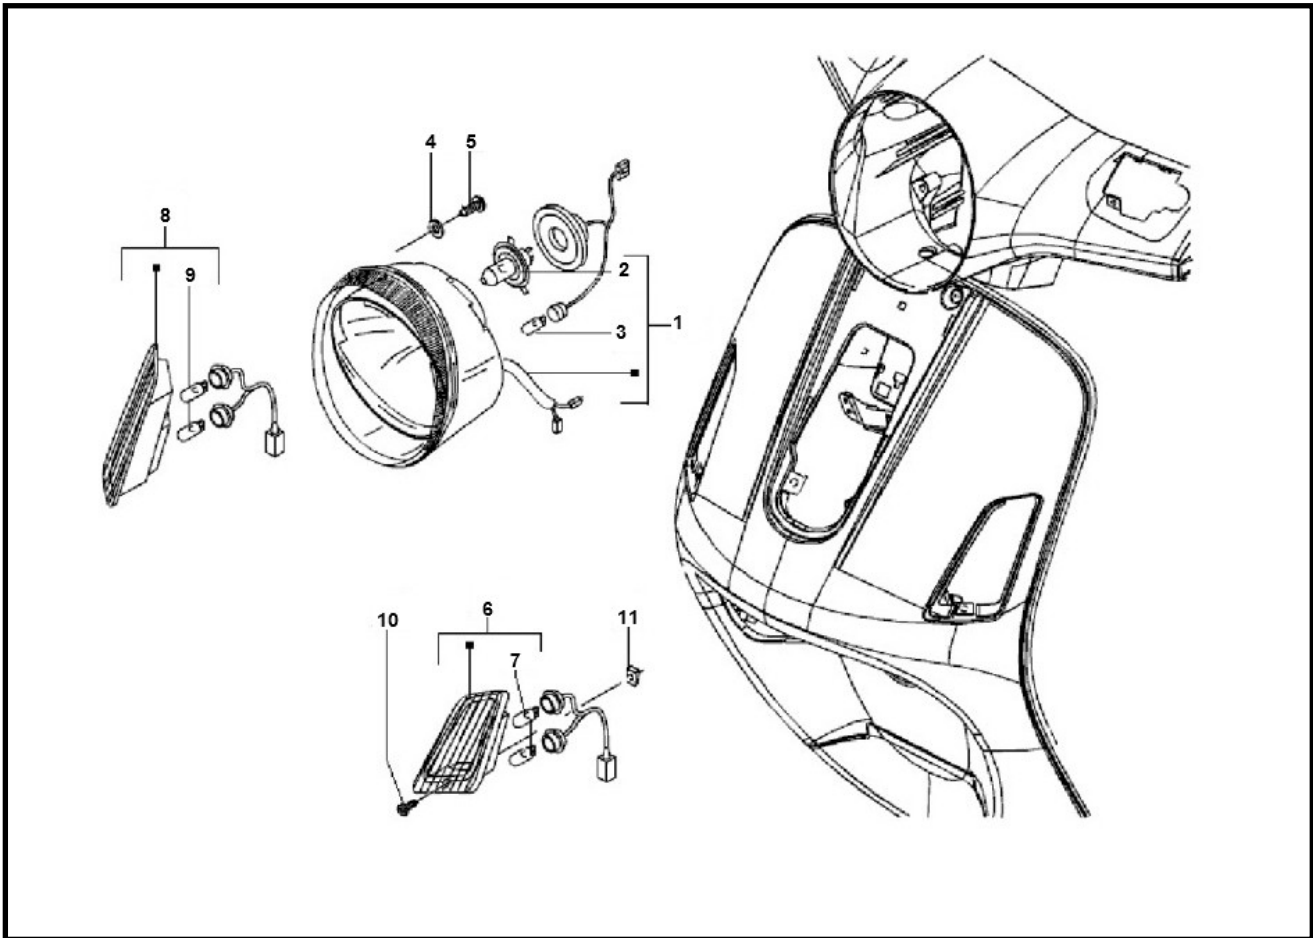

Marke Piaggio  
 Modell LX  
 Ausführung PIAGGIO LX 2V TOURING 25KM/H  
 g  
 Zeichnung KOPLAMP (16834)

Verzeichnis	Artikelnummer	Beschreibung
01	92489	SCHEINWERFER PIA VESPA LX 50/125cc 12v 35/35w ELEC
01	V9011	SCHEINWERFER PIA VESPA LX 50/125cc ORG
02	3244	LAMPE BA20D 12V 35/35W (1)
03	85958	LAMPE T10 12V 5W (1)
04	006965	PIAGGIO UNTERLEGSCHIEBE M10 x 5 x 0.5
05	015715	PIAGGIO KREUZKOPFSCHRAUBE M5x16
06	89445	BLINKER PIAGGIO LX 50/125cc 2T/4T L.V.
07	86791	LAMPE BAU15S 12V 10W ORANGE GENERIC+PIAGGIO LX (1)
08	89444	BLINKER PIAGGIO LX 50/125cc 2T/4T R.V.
09	86791	LAMPE BAU15S 12V 10W ORANGE GENERIC+PIAGGIO LX (1)
10	008457	PIAGGIO KREUZKOPFSCHRAUBE 4.2x19
11	10249	BLECHMUTTER 4.8mm 10 stück