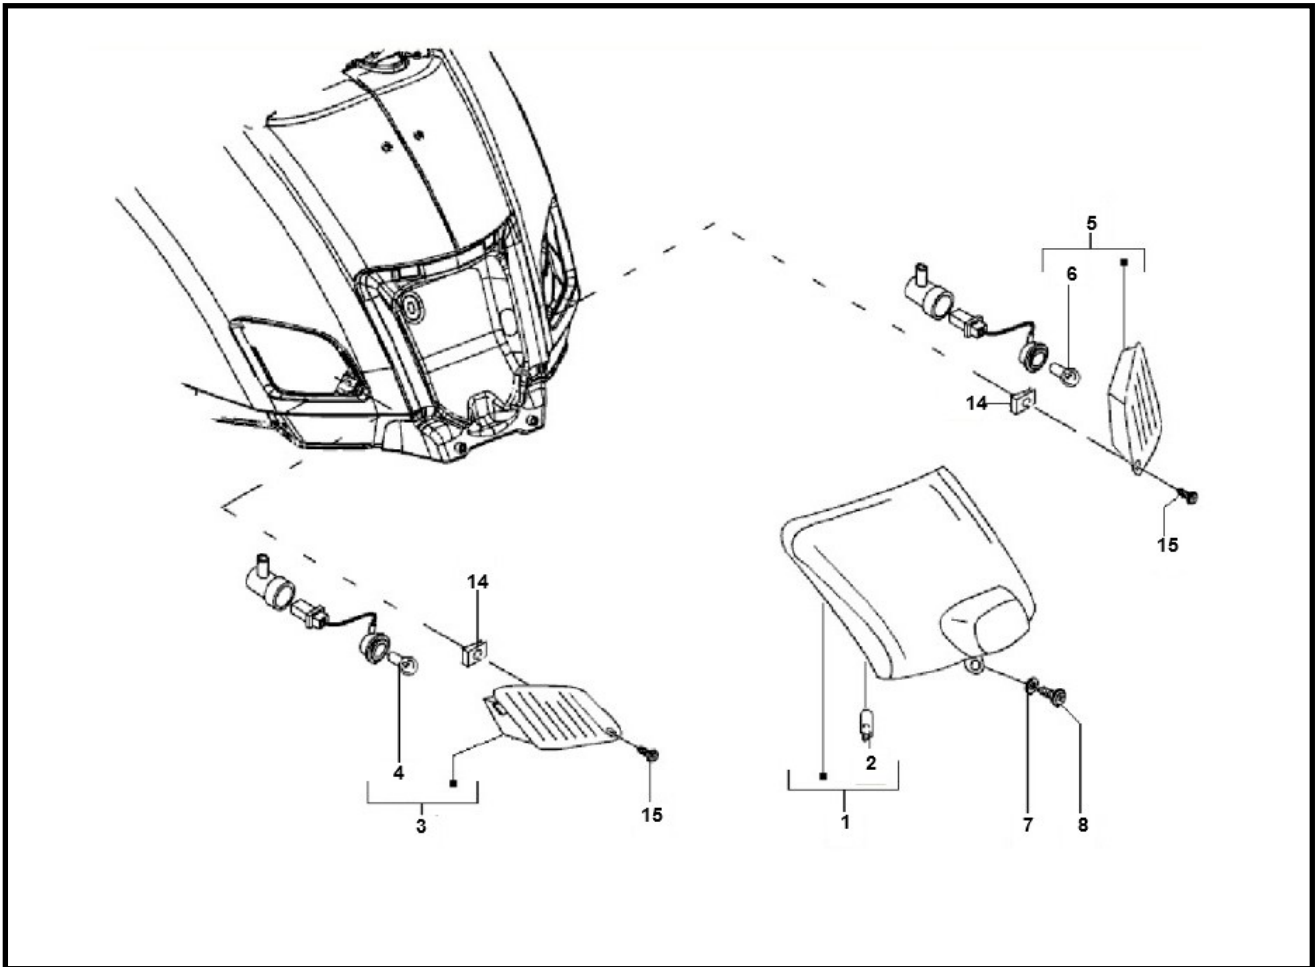

Marke Piaggio
 Modell LX
 Ausführung PIAGGIO LX 2V TOURING 25KM/H
 g
 Zeichnung RICHTINGAANWIJZER VOOR (16845)

Verzeichnis	Artikelnummer	Beschreibung
01	V9012	RÜCKLICHT VESPA LXV/LX 50/125cc ROT ELEC
01	89064	RÜCKLICHT VESPA LXV/LX 50/125cc CE
02	92426	LAMPE BAY15D 12V 21/5W BOLLARD (10)
03	89446	BLINKER PIAGGIO LX/LXV 50/125cc 2T/4T L.H.
03	92403	BLINKER SET PIAGGIO LX/LXV 50/125cc 2T/4T HINTEN
04	86791	LAMPE BAU15S 12V 10W ORANGE GENERIC+PIAGGIO LX (1)
05	89447	BLINKER PIAGGIO LX/LXV 50/125cc 2T/4T R.H.
05	92403	BLINKER SET PIAGGIO LX/LXV 50/125cc 2T/4T HINTEN
06	86791	LAMPE BAU15S 12V 10W ORANGE GENERIC+PIAGGIO LX (1)
07	87263	UNTERLEGSCHIEBE M 5 ZINK 100st
08	015996	PIAGGIO BLINKER BOLZEN
14	10250	BLECHMUTTER 3.9mm 10 stück
15	008372	PIAGGIO KREUZKOPFSCHRAUBE 3.6x16