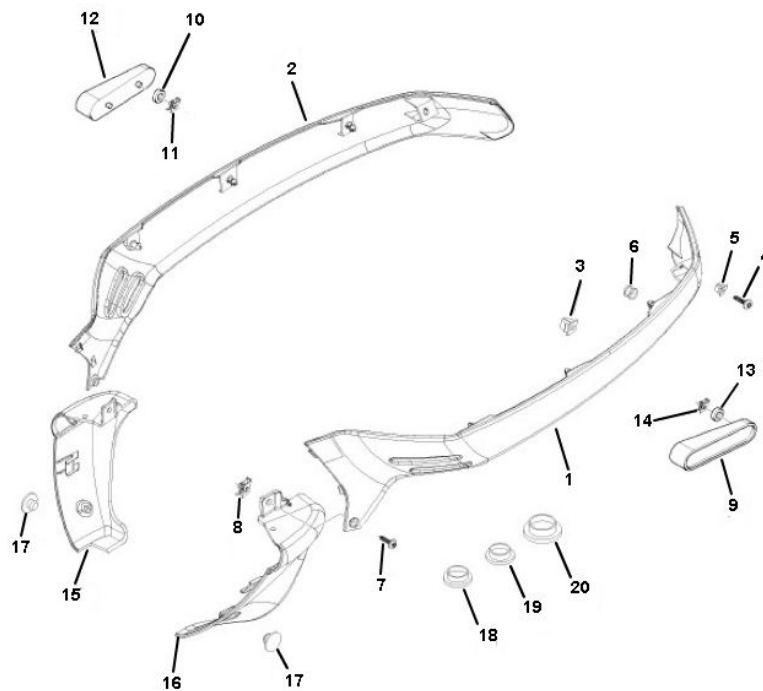

Marke Piaggio
 Modell LX
 Ausführung PIAGGIO LX 2V TOURING 25KM/H
 g
 Zeichnung ~~SIDE SKIRTS (16847)~~

Verzeichnis	Artikelnummer	Beschreibung
01	622901000P	verfallen PIAGGIO MOTORVERKLEIDUNG SCHWARZ LINKS H
02	622902000P	PIAGGIO MOTORVERKLEIDUNG SCHWARZ RECHTS HINTEN
03	199190	PIAGGIO LENKKOPF BUCHSE C7E-VSX-V5X p/st
04	89882	BLECHSCHRAUBEN SATZ 4.0x12mm SCHWARZ 10st
05	463195	PIAGGIO DURCHGANG GUMMI
06	463195	PIAGGIO DURCHGANG GUMMI
07	89882	BLECHSCHRAUBEN SATZ 4.0x12mm SCHWARZ 10st
08	10250	BLECHMUTTER 3.9mm 10 stück
09	33071	REFLEKTOR RECHTECKIG 96x24 ORANGE KLEBE CE
10	463195	PIAGGIO DURCHGANG GUMMI
11	181351	PIAGGIO BLECHMUTTER P1-SAL-TEC
12	33071	REFLEKTOR RECHTECKIG 96x24 ORANGE KLEBE CE
13	463195	PIAGGIO DURCHGANG GUMMI
14	181351	PIAGGIO BLECHMUTTER P1-SAL-TEC
15	62213040XN2	PIAGGIO VESPA LX RAHMENVERKLEIDUNG RH SCHWARZ
16	62212940XN2	PIAGGIO/VESPA LX RAHMENVERKLEIDUNG LH SCHWARZ
17	620556	PIAGGIO LX FRAMEPLUG
18	299557	PIAGGIO RAHMENSTOPFEN (VIERECKIG)
19	299558	PIAGGIO RAHMENSTOPFEN M04 (rechteckig)
20	299559	PIAGGIO RAHMENSTOPFEN (rund)