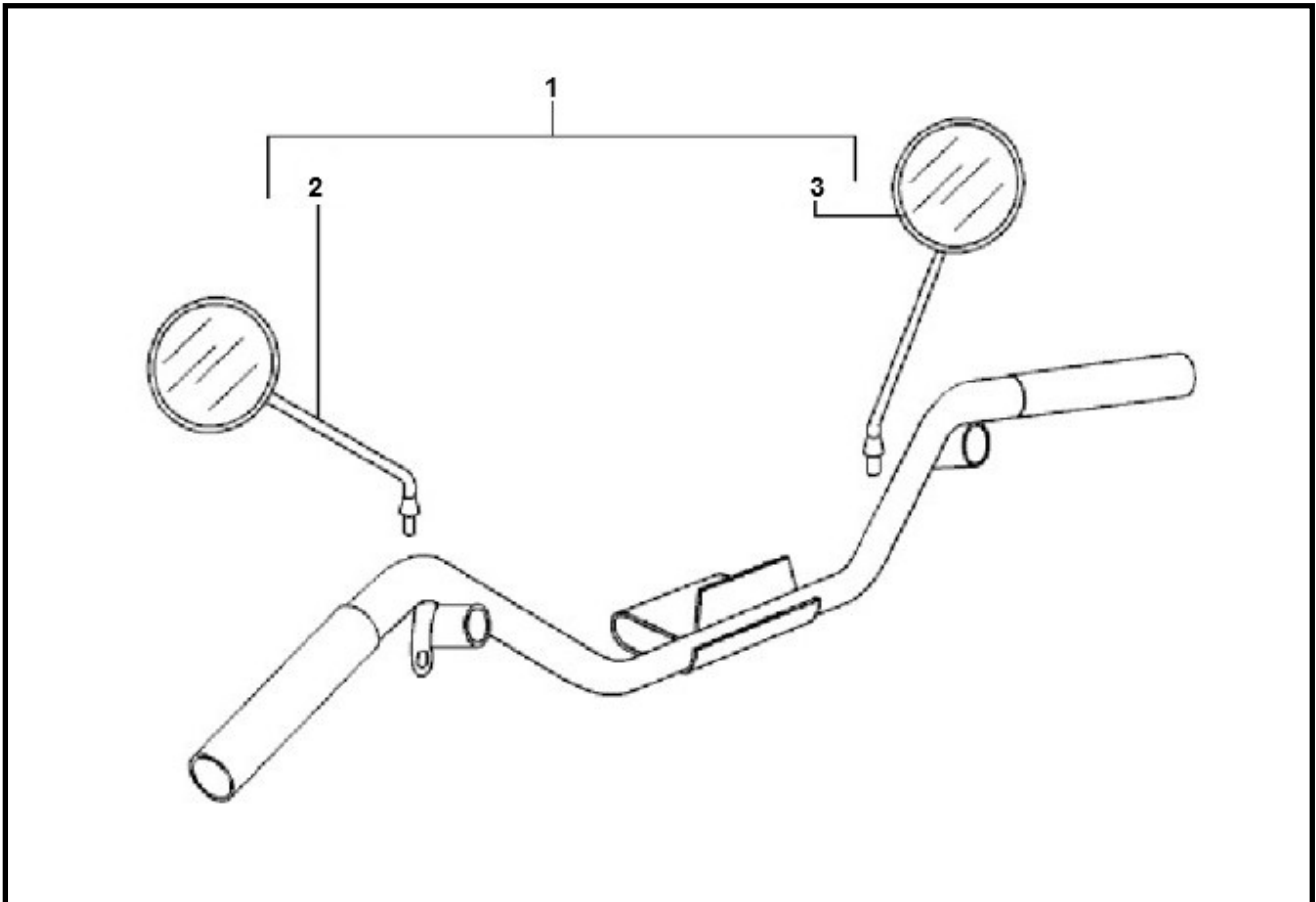

Marke Piaggio
Modell LX
Ausführung PIAGGIO LX 2V TOURING 25KM/H
g
Zeichnung SPIEGELS (16849)

MOKiX

Verzeichnis	Artikelnummer	Beschreibung
02	E-252-I	SPIEGEL PIAGGIO LX CHROME LINKS
03	E-252-D	SPIEGEL PIAGGIO LX CHROME RECHTS