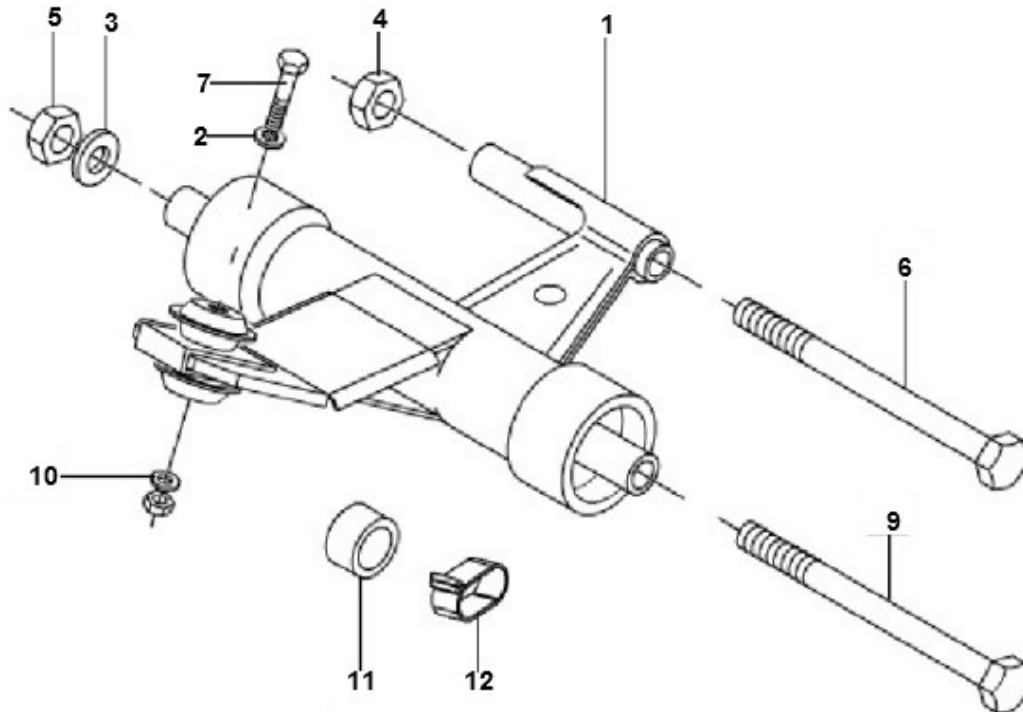

Marke Piaggio
 Modell LX
 Ausführung PIAGGIO LX 2V TOURING 25KM/H
 g
 Zeichnung SUBFRAME (16855)

Verzeichnis	Artikelnummer	Beschreibung
01	56204R	PIAGGIO SUB-RAHMEN M04-M19
02	122781	PIAGGIO RING 10x37x3
03	10316	UNTERLEGSCHIEBE M10 ZINK 100st
04	10310	SELBSTSICHERNDE MUTTER M10 ZINK 50st
05	261319	PIAGGIO BORGMUTTER M12 H=11
06	271779	PIAGGIO ACHSE SUBRAHMEN M10x215
07	560045	PIAGGIO BOLZEN M10 x 80 SW-17 M04
09	597914	PIAGGIO BOLZEN MOTORHALTER PRIMAVERA M12 x 324
10	709037	PIAGGIO UNTERLEGSCHIEBE
11	562310	PIAGGIO M04-M19 DISTANZBUCHSE HILF RAHMEN