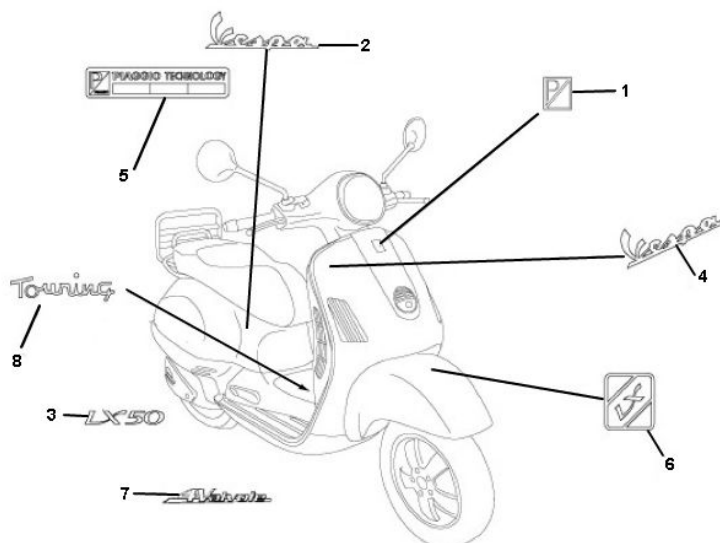

Marke Piaggio  
 Modell LX  
 Ausführung PIAGGIO LX 2V TOURING 25KM/H  
 g  
 Zeichnung TRANSFER (16856)

**MOKiX**

Verzeichnis	Artikelnummer	Beschreibung
01	576464	PIAGGIO ET2-4/LX/LXV/S EMBLEM
02	92450	VESPA EMBLEEM DICK AUFKLEBER 20cm CHROM
03	91716	VESPA LX EMBLEEM DIK STICKER 8cm CHROME
04	92449	VESPA EMBLEEM DICK AUFKLEBER 10cm CHROM
05	672200	nicht im Programm
06	656026	PIAGGIO LX EMBLEM
07	656880	PIAGGIO LX EMBLEM 4 VALVOLE
08	657584	nicht im Programm