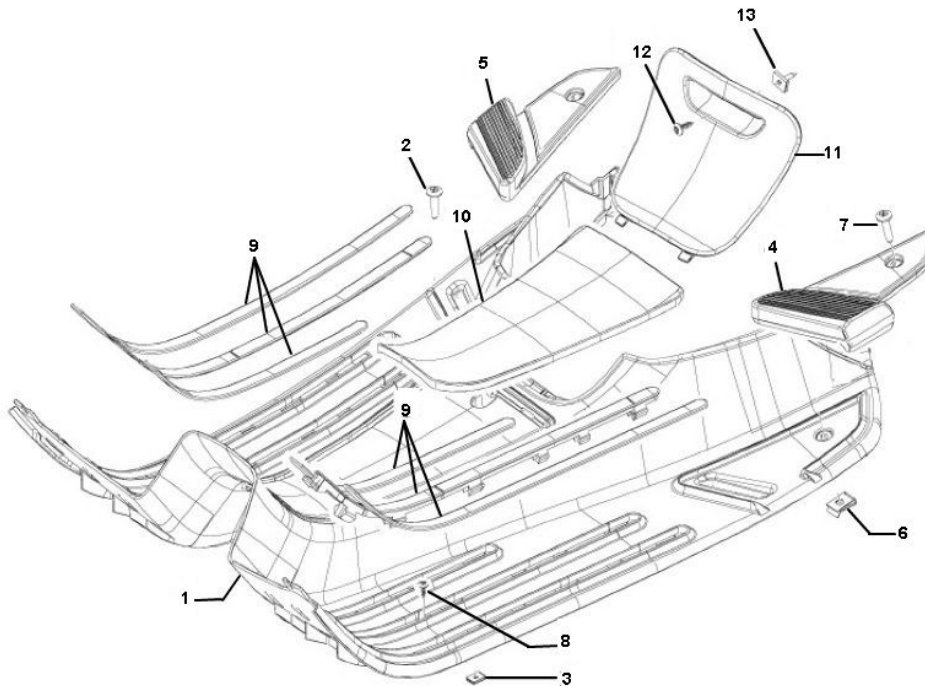

Marke Piaggio
 Modell LX
 Ausführung PIAGGIO LX 2V TOURING 25KM/H
 g
 Zeichnung TREEPLANK (16857)

Verzeichnis	Artikelnummer	Beschreibung
01	622124	nicht im Programm
02	10387	BLECHSCHRAUBEN SATZ 4.2x16mm SCHWARZ 10st
03	10249	BLECHMUTTER 4.8mm 10 stück
04	622125	PIAGGIO FUßRASTEN LINKS
05	622126	PIAGGIO FUßRASTEN RECHTS
06	89888	BLECHMUTTER SATZ M6 METRISCH 10 stück
07	CM179303	nicht im Programm
08	89882	BLECHSCHRAUBEN SATZ 4.0x12mm SCHWARZ 10st
09	622139	nicht im Programm
09	657126	nicht im Programm
10	298243	PIAGGIO M04-M19 TRITTBRETT GUMMI
11	62213650AH	PIAGGIO/VESPA LX ZUNDKERZENABDECKUNG CAPRI
12	89882	BLECHSCHRAUBEN SATZ 4.0x12mm SCHWARZ 10st
13	157716	nicht im Programm