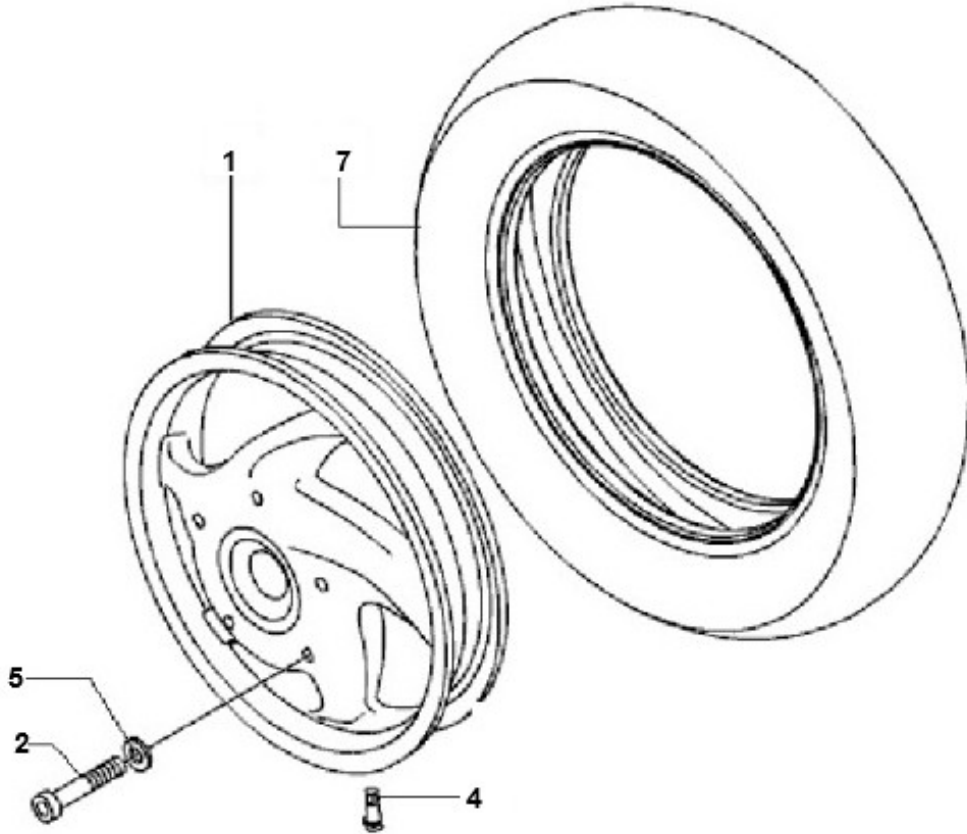

Marke Piaggio
 Modell LX
 Ausführung PIAGGIO LX 2V TOURING 25KM/H
 g
 Zeichnung VOORWIEL (16862)

MOKiX

Verzeichnis	Artikelnummer	Beschreibung
01	599990	PIAGGIO/VESPA LXV VORDERRAD
02	214830	INBUS-SCHRAUBE M8x30 ZINK 12st
04	4345	VENTIL TUBELESS GRADE TR-413
05	10315	UNTERLEGSCHIEBE M 8 ZINK 100st
07	1441	REIFEN KENDA 11 -110/70 K423 4PR 45L TL
07	1441	REIFEN KENDA 11 -110/70 K423 4PR 45L TL