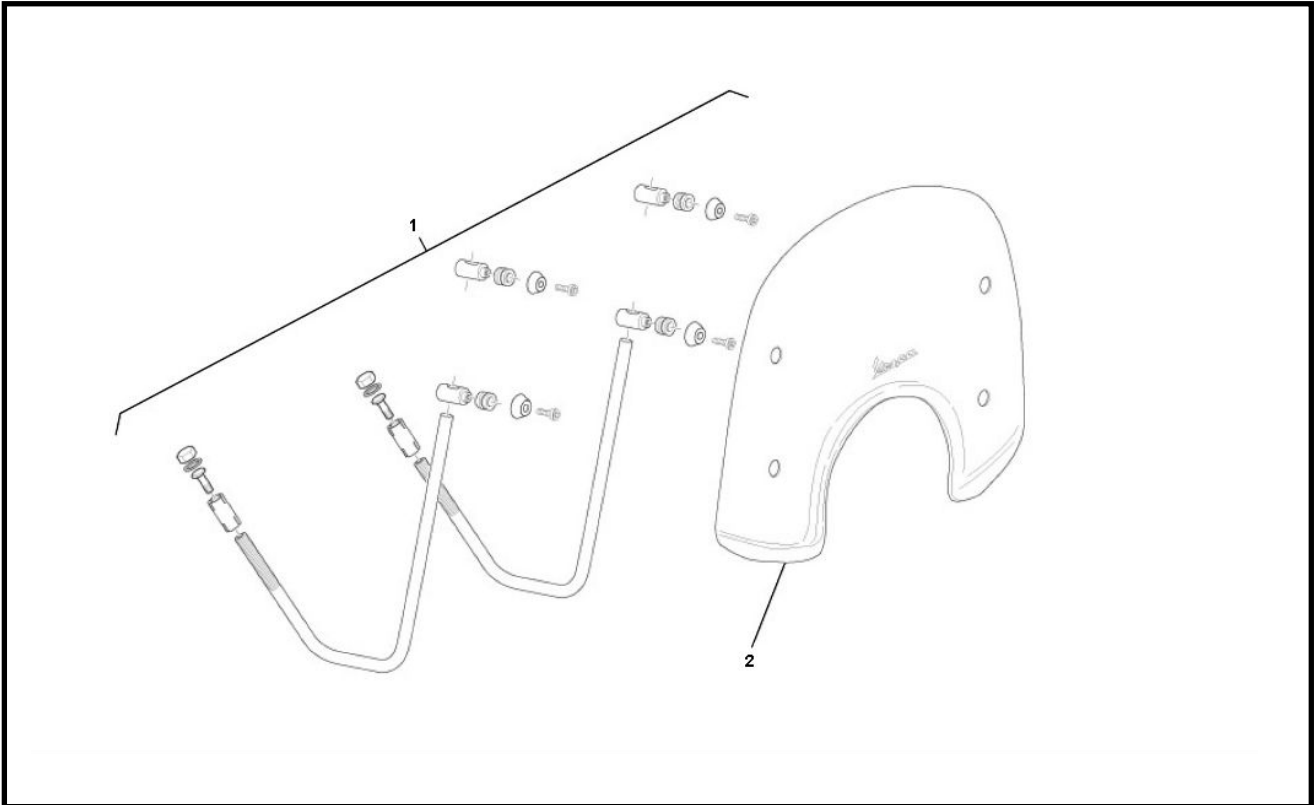

Marke Piaggio
 Modell LX
 Ausführung PIAGGIO LX 2V TOURING 25KM/H
 g
 Zeichnung WINDSCHERM (16863)

Verzeichnis	Artikelnummer	Beschreibung
01	87611	WINDSCHILD PIAGGIO VESPA LX GROß FACO H650
01	87612	WINDSCHILD PIAGGIO VESPA LX 4 JAHRES FACO TUV H505
02	87611	WINDSCHILD PIAGGIO VESPA LX GROß FACO H650
02	87612	WINDSCHILD PIAGGIO VESPA LX 4 JAHRES FACO TUV H505