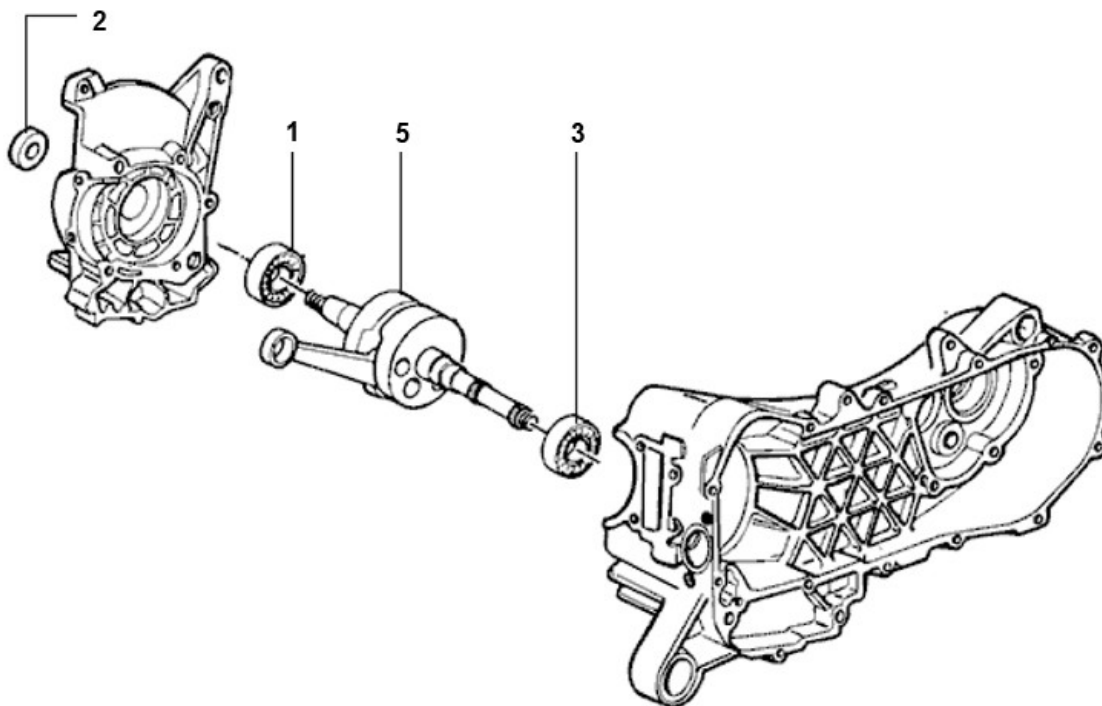

Marke MOTOR

Modell PIAGGIO

Ausführung 4T 2V

g

Zeichnung KRUKAS (6972)

MOKiX

Verzeichnis	Artikelnummer	Beschreibung
01	87674	vervallen LAGER NTN KRUKAS PIA 4
02	10060	WELLENDICHTRING 17 x 28 x 7 DG
03	87673	LAGER NTN KRUKAS PIA 4T 17-42-13 (1)
05	89095	KURBELWELLE PIAGGIO 4T 50cc 20mm RMS
05	87747	KURBELWELLE PIAGGIO 4T 50cc 25mm RMS