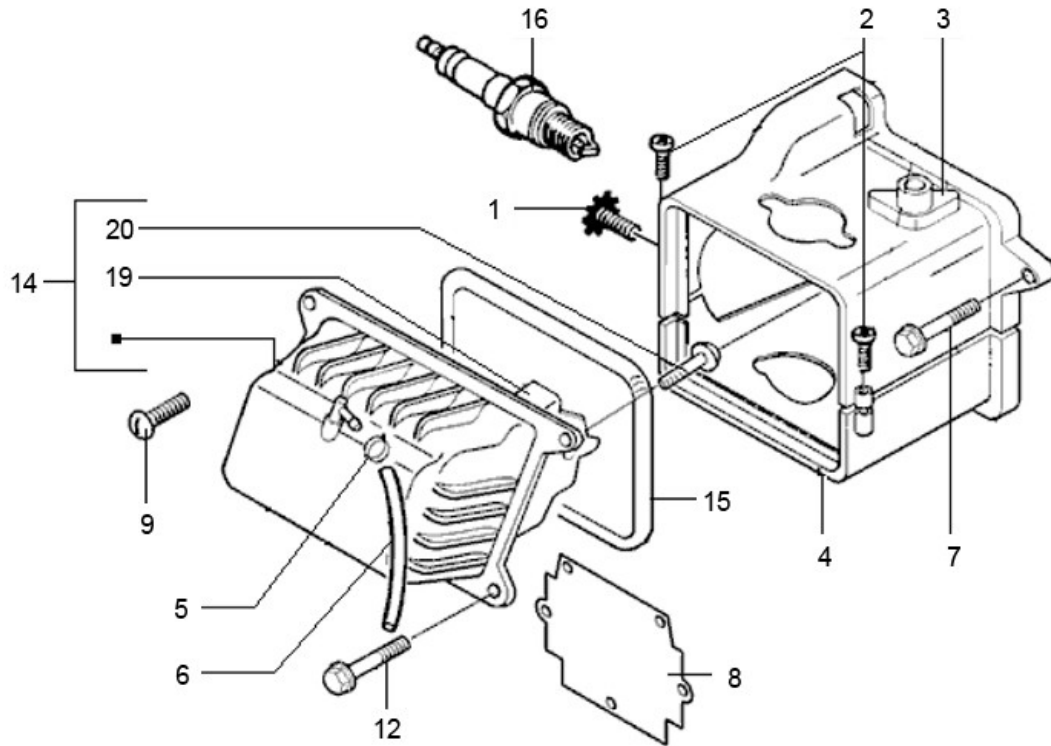

Marke MOTOR  
 Modell PIAGGIO  
 Ausführung 4T 2V  
 g

**MOKiX**

Zeichnung KOELKAP (7012)

Verzeichniss	Artikelnummer	Beschreibung
01	969339	PIAGGIO SCHRAUBE C25/4T-C26-C28
02	259577	PIAGGIO KREUZKOPFSCHRAUBE 3.9x30
03	828553	PIAGGIO C25/4T-C26 ZYLINDERKÜHLKAPPE
04	969918	PIAGGIO KUHLKAPPE C25/4T-C26 UNTEN
05	87338	zie 91922
06	969400	PIAGGIO C25/4T ENTLUFTUNGS SCHLAUCH
07	270793	PIAGGIO KREUZKOPFSCHRAUBE D3x16
08	969894	PIAGGIO ABDECKUNG C25/4T
09	828662	PIAGGIO BOLZEN M 5 x 22
12	031091	PIAGGIO BOLZEN M6 x 22 SW10
14	832964	PIAGGIO 4T 2V VENTIELDECKEL
15	843684	VENTIELDECKELDICHUNG PIA 4T 2V O-RING <"05 ORG
15	832153	VENTIELDECKELDICHUNG PIA 4T 2V >"06 GUMMI ORG
16	86801	ZÜNDKERZE NGK CR 8EB (1)
19	969286	PIAGGIO MONTAGE PLATTE
20	10196	BLECHSCHRAUBE M5x16 KREUZ SCHWARZ 10st