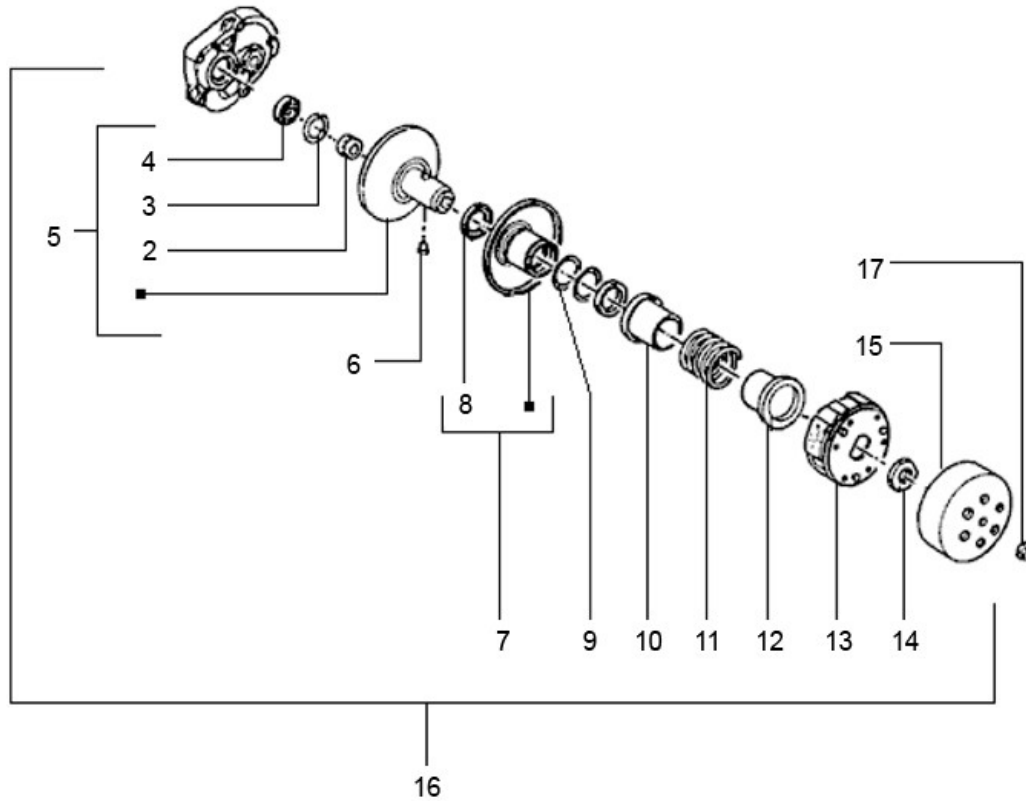

Marke MOTOR  
 Modell PIAGGIO  
 Ausführung 4T 2V  
 g

Zeichnung KOPPELING (7013)

Verzeichnis	Artikelnummer	Beschreibung
02	82655R	PIAGGIO LAGER
03	006624	PIAGGIO CIRCLIP 24mm
04	289952	PIAGGIO KUPPLUNG NADELLAGER 310-8079
05	4795526	PIAGGIO RIEMENSCHIBE AUSSEN
06	482766	PIAGGIO GLEITSTIFT KUPPLUNG AR C13
07	89073	WANDLER AUSSEN SCHEIBE PIAGGIO SCOOTER OT
08	10131	WELLENDICHTRING 34 x 39 x 3 DG ARUSO
09	289840	PIAGGIO O-RING KUPPLUNG 40x2 AR C02
10	483443	PIAGGIO BUCHSE Q=60/43-32 C02
11	478028	PIAGGIO C19-C25 KUPPLUNGSDRUCKFEDER
12	487935	PIAGGIO ABDECKUNG KUPPLUNG
13	25930	KUPPLUNGSBELÄGE MINARELLI/PIAGGIO 107mm STD
14	107013	MUTTER FUR KUPPLUNG MINARELLI/PEUGEOT/PIAGGIO 28x1
15	289933	PIAGGIO NSP-C02-C15 KUPPLUNGSGLOCKE
16	3608	KUPPLUNG MINARELLI/PEU/PIAGGIO/KYMCO 107 KOMPLETT
17	89872	POLRADMUTTER PIAGGIO/PEUGEOT/SYM 4T 10x1.25 (1)