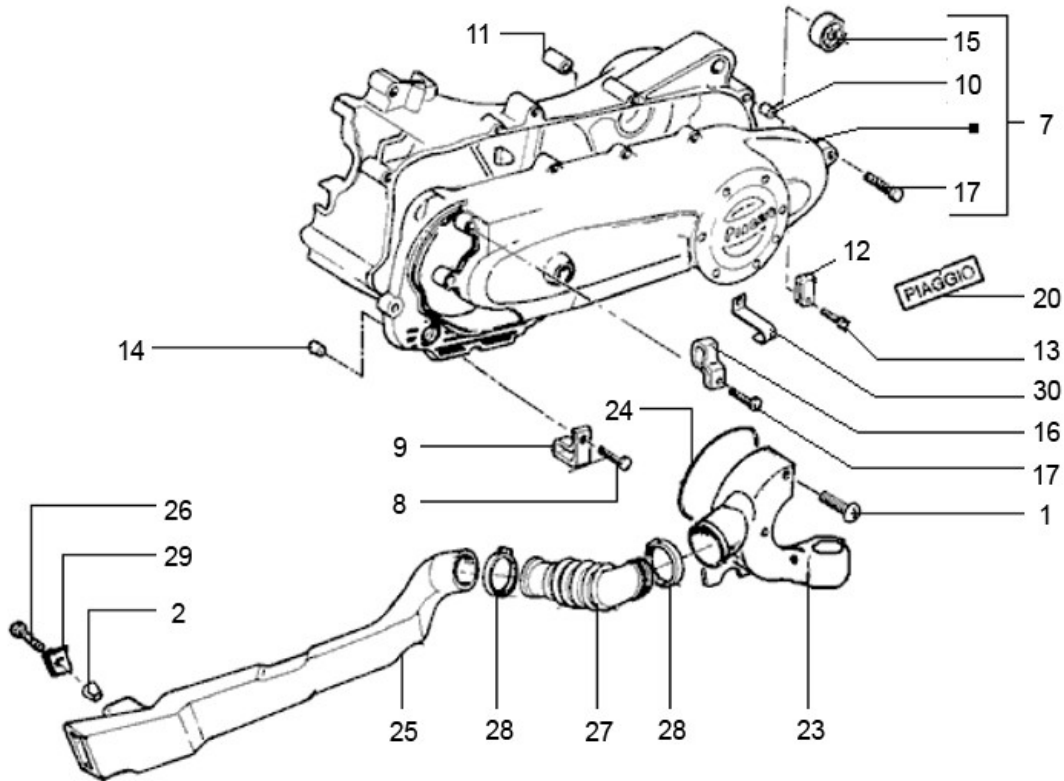

Marke MOTOR  
 Modell PIAGGIO  
 Ausführung 4T 2V  
 g

**MOKiX**

Zeichnung KOPPELINGSDEKSEL (7017)

Verzeichnis	Artikelnummer	Beschreibung
01	435295	PIAGGIO SCHRAUBE LUFTEINLASS C14
02	199190	PIAGGIO LENKKOPF BUCHSE C7E-VSX-V5X p/st
07	9692115	PIAGGIO KICKSTARTERDEKSEL C26-C25/4T
08	289731	PIAGGIO KREUZKOPFSCHRAUBE M6 x 30
09	487824	PIAGGIO KABELKLEMME M19
10	239388	MOTOR BUCHSE 9.5 x14.4 PIAGGIO ORG
11	90446	KICKSTARTER BUCHSE PIAGGIO 20x16x26
11	90446	KICKSTARTER BUCHSE PIAGGIO 20x16x26
12	564497	PIAGGIO KABELKLEMME
13	414837	DERBI BOLZEN M6x25
14	90946	BUSCHE ANLASSER FREILAUF PIAGGIO 2T/4T 12x8x8
15	90440	LAGER NTN 638-2Z 9-28- 8 (1)
16	564629	PIAGGIO KABELKLEMME
17	89559	FLANSCH SCHRAUBEN SW10 M6x35 SILBER 10st
20	483510	verfallen PIAGGIO WARNUNGAUFKLEBER
23	969804	DECKEL LUFT EINLAß PIAGGIO 50cc 4T 2V / 4T 4V ORG
24	479986	PIAGGIO M01-M04-M20 O-RING ÖLVERSCHLUß
25	622267	PIAGGIO KUHLEHR
26	89882	BLECHSCHRAUBEN SATZ 4.0x12mm SCHWARZ 10st
27	576016	PIAGGIO C25/4T VENTILATIONSSCHLAUCH
28	145298	PIAGGIO TIE-RIPS
29	89888	BLECHMUTTER SATZ M6 METRISCH 10 stück
30	845978	verfallen PIAGGIO LX ZUG SCHELLE