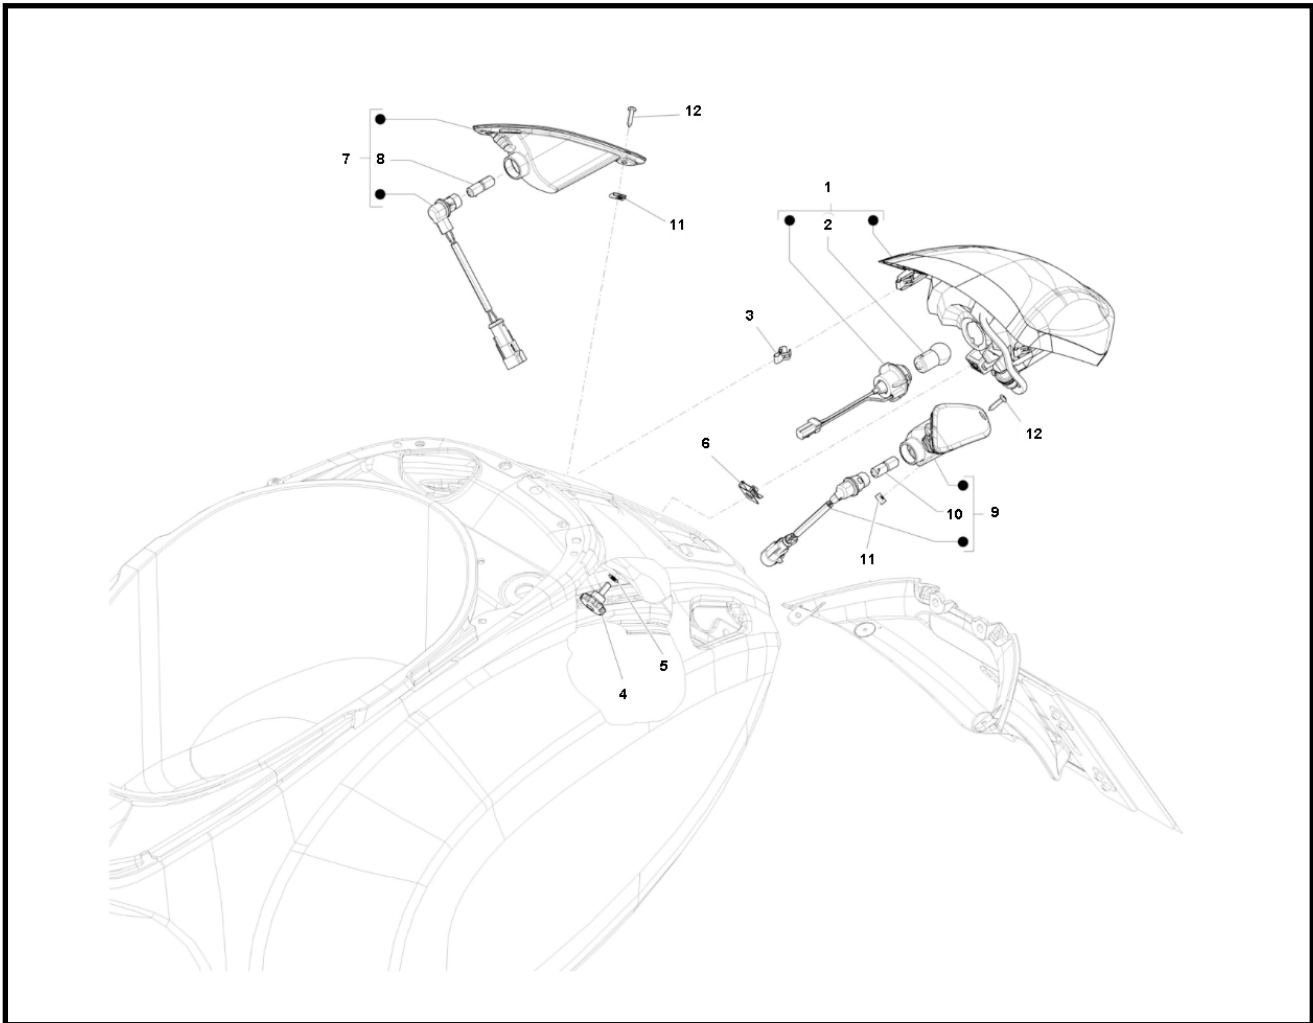

Marke Piaggio
 Modell PRIMA VERA
 Ausführung PRIMA VERA 4T 45KM/H
 g
 Zeichnung 02.ACHTERLICHT (16995)

Verzeichnis	Artikelnummer	Beschreibung
01	642946	PIAGGIO PRIMAVERA RÜCKLICHT
02	3235	zie 92457
03	D9004468091	nicht im Programm
04	1B000116	PIAGGIO PRIMAVERA/LX 2T 4T KNOFF
05	006975	PIAGGIO UNTERLEGSCHIEBE M11 x6 x0.5
06	89994	BLECHMUTTER SATZ M5 METRISCH 10 stück
07	642653	PIAGGIO PRIMAVERA BLINKER R.H.
08	91758	LAMPE BAX9S H6W 12V 6W HALOGEN ORANGE (1)
09	642652	PIAGGIO PRIMAVERA BLINKER L.H.
10	91758	LAMPE BAX9S H6W 12V 6W HALOGEN ORANGE (1)
11	10250	BLECHMUTTER 3.9mm 10 stück
12	008372	PIAGGIO KREUZKOPFSCHRAUBE 3.6x16