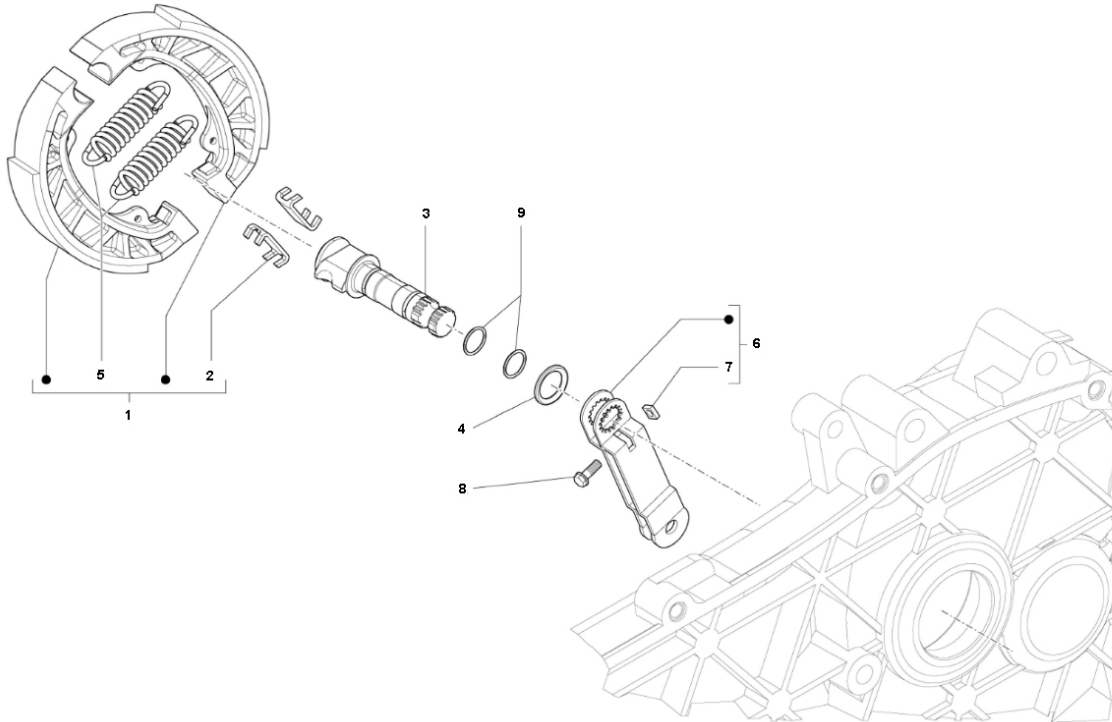

Marke Piaggio
 Modell PRIMA VERA
 Ausführung PRIMA VERA 4T 45KM/H
 g
 Zeichnung 03.ACHTERREM (16996)

MOKiX

Verzeichnis	Artikelnummer	Beschreibung
01	22 512 0420	zie MCS994
02	266724	PIAGGIO CLIP FUR BREMSSATTEL C25/4T-C28
03	B014502	nicht im Programm
04	273419	PIAGGIO GABELWELLENDICHTRING 16x12x3.5 GABEL VORNE
05	647384	PIAGGIO BREMSBELAG-FEDER
06	833788	nicht im Programm
07	828862	nicht im Programm
08	828863	nicht im Programm
09	B014507	nicht im Programm