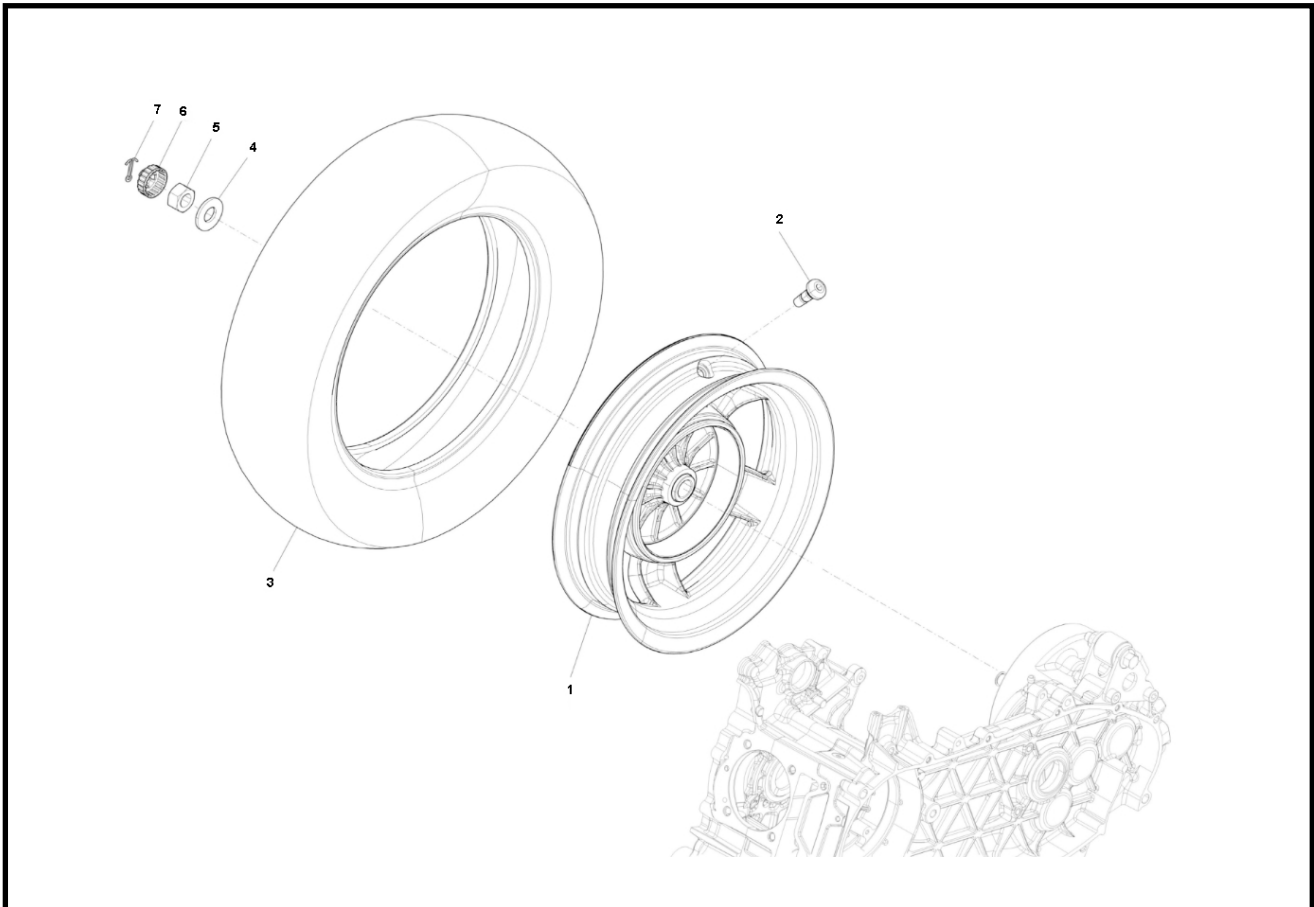

Marke Piaggio
 Modell PRIMA VERA
 Ausführung PRIMA VERA 4T 45KM/H
 g
 Zeichnung 04.ACHTERWIEL (16997)

MOKiX

Verzeichnis	Artikelnummer	Beschreibung
01	58644R	nicht im Programm
02	4345	VENTIL TUBELESS GRADE TR-413
03	1483	REIFEN KENDA 11 -120/70 K423 56L TL
03	1R000077	nicht im Programm
04	10190	KAROSSERIESCHEIBE ZINK12x36 10 stück
05	90411	ACHSMUTTER PIAGGIO 2T/4T16x1.25
06	90560	ACHSMUTTER KAPPE PIAGGIO 24mm/13mm (RMS)
07	10184	SPLINT ZINK 3.5x40mm 10 stück