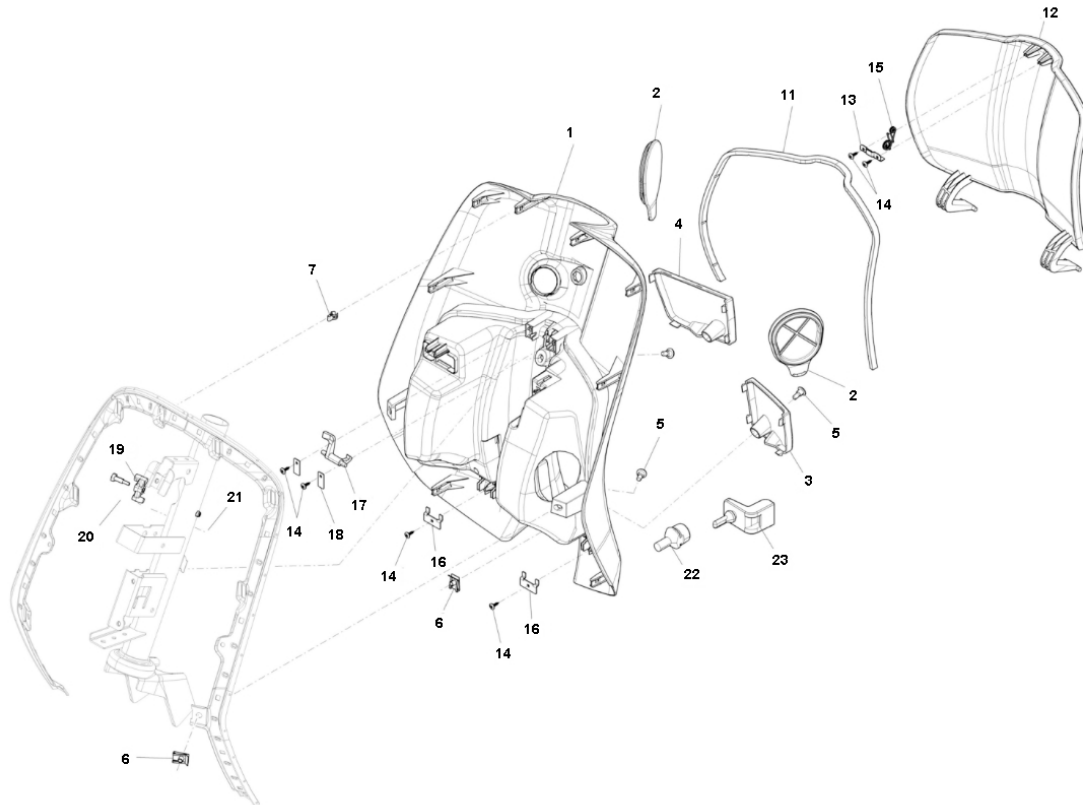

Marke Piaggio
 Modell PRIMA VERA
 Ausführung PRIMA VERA 4T 45KM/H
 g
 Zeichnung 05.BEENSCHILD (16998)

MOKiX

Verzeichnis	Artikelnummer	Beschreibung
01	67612500H7	nicht im Programm
02	657135	PIAGGIO PRIMAVERA KAPPE
03	675689000C	nicht im Programm
04	675689000C	nicht im Programm
05	CM179202	PIAGGIO PRIMAVERA BOLZEN
06	89888	BLECHMUTTER SATZ M6 METRISCH 10 stück
07	D9004468091	nicht im Programm
11	CM006314	PIAGGIO PRIMAVERA/LX 2T 4T GUMMI BEINSCHUTZ
12	67612600H7	nicht im Programm
13	252420	PIAGGIO FEDERHALTER
14	259349	zie 89882
15	577005	PIAGGIO PRIMAVERA FEDER
16	257614	PIAGGIO SCHARNIER HALTER LH+RH ORG
17	675478	PIAGGIO PRIMAVERA/LX 2T 4T SICHERHEITSNOCKEN
18	675490	PIAGGIO PRIMAVERA MONTAGEPLATTE
19	675489	nicht im Programm
20	299972	PIAGGIO SCHRAUBE (M4X12.5) PRIMAVERA
21	577620	PIAGGIO PRIMAVERA MUTTER M4X0.7 H=3.2
22	581412	PIAGGIO PRIMAVERA STOPFEN
23	1B000487	PIAGGIO PRIMAVERA HANDSCHUHKASTEN DECKEL