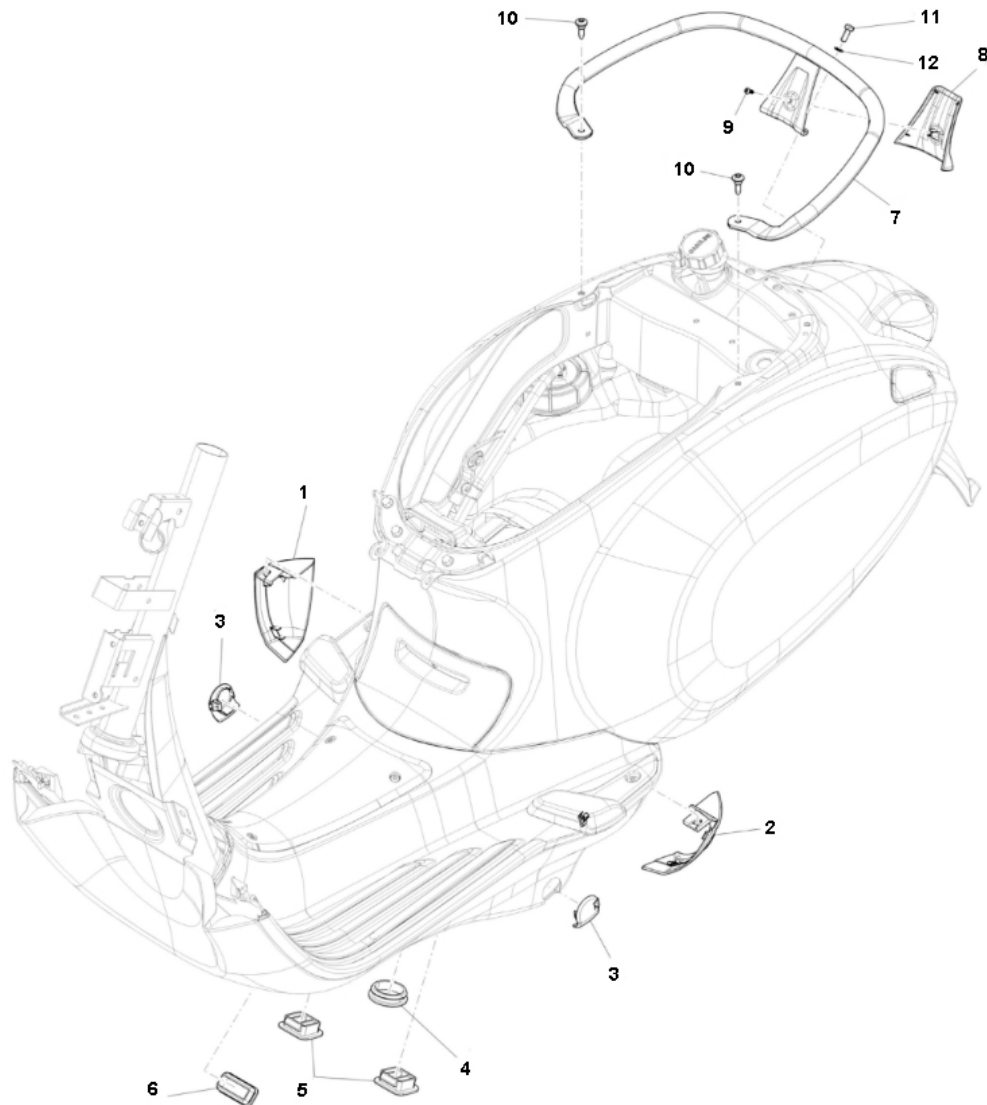

Marke Piaggio  
 Modell PRIMA VERA  
 Ausführung PRIMA VERA 4T 45KM/H  
 9

**MOKiX**

Zeichnung 06.ACHTERBEUGEL (16999)

Verzeichnis	Artikelnummer	Beschreibung
01	673627	nicht im Programm
02	1B001011	nicht im Programm
03	675662	nicht im Programm
04	299559	PIAGGIO RAHMENSTOPFEN (rund)
05	299557	PIAGGIO RAHMENSTOPFEN (VIERECKIG)
06	1B000112	nicht im Programm
07	673634	PIAGGIO PRIMAVERA HANDGRIFF KOMPLETT
07	91439	GEPÄCKTRÄGER VESPA PRIMAVERA CHROM ST
08	673637	PIAGGIO PRIMAVERA ABDECKKAPPE GEPÄCKTRÄGER
09	268596	PIAGGIO SCHRAUBE
10	89553	FLANSCH SCHRAUBEN SW10 M6x25 SILBER 10st
11	89551	FLANSCH SCHRAUBEN SW10 M6x15 SILBER 10st
12	10311	ZAHNSCHEIBE M6 ZINK 100st