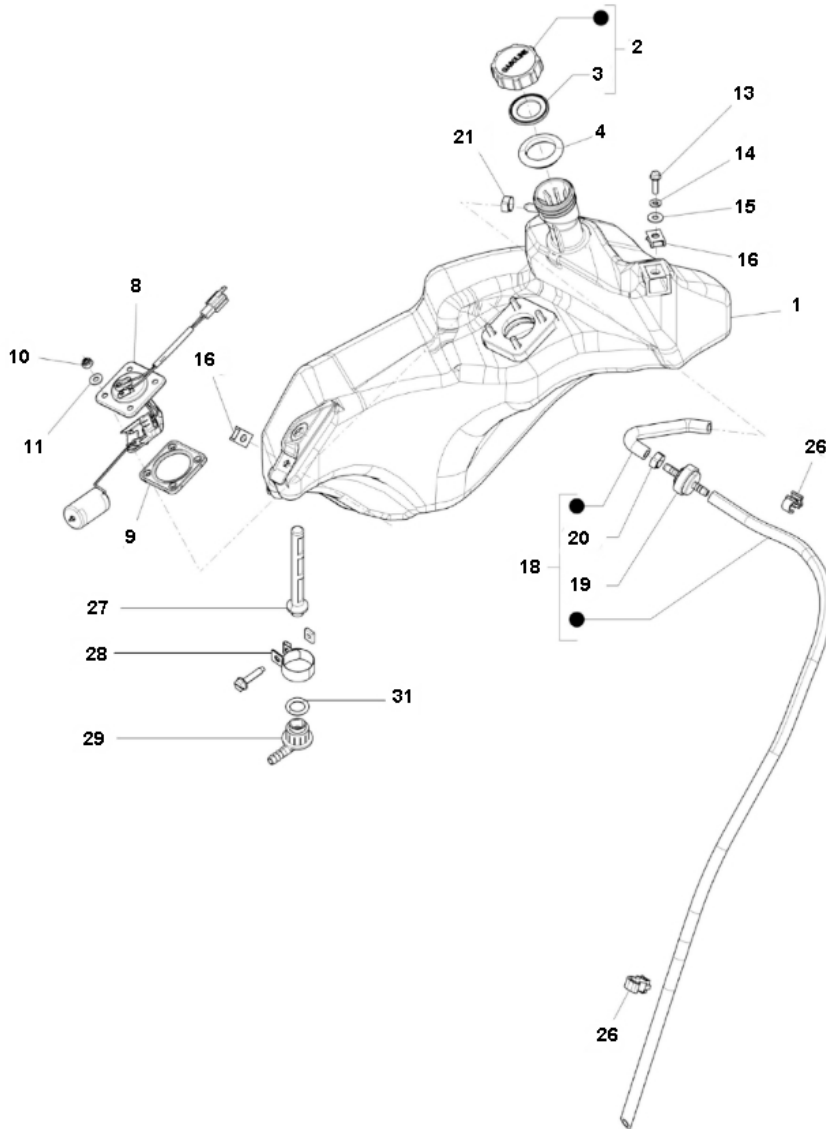

Marke Piaggio
 Modell PRIMA VERA
 Ausführung PRIMA VERA 4T 45KM/H
 g
 Zeichnung 07.BENZINETANK (17000)

MOKiX

Verzeichnis	Artikelnummer	Beschreibung
01	674863	nicht im Programm
02	656022	nicht im Programm
03	656021	nicht im Programm
04	620737	nicht im Programm
08	680056	PIAGGIO PRIMAVERA TANKGEBER
09	676200	nicht im Programm
10	709116	nicht im Programm
11	006125	nicht im Programm
13	89552	FLANSCH SCHRAUBEN SW10 M6x20 SILBER 10st
14	10311	ZAHNSCHEIBE M6 ZINK 100st
15	10314	UNTERLEGSCHIEBE M 6 ZINK 100st
16	89888	BLECHMUTTER SATZ M6 METRISCH 10 stück
18	1B000694	nicht im Programm
19	87525	BENZINFILTER UNI LUXE RUND 1/4
20	87338	zie 91922

Verzeichnis	Artikelnummer	Beschreibung
21	87338	zie 91922
26	CM013201	nicht im Programm
27	624522	nicht im Programm
28	88828	BENZINSCHLAUSCHELLE 8mm 20 stück BOLLARD
29	672538	nicht im Programm
31	235661	nicht im Programm