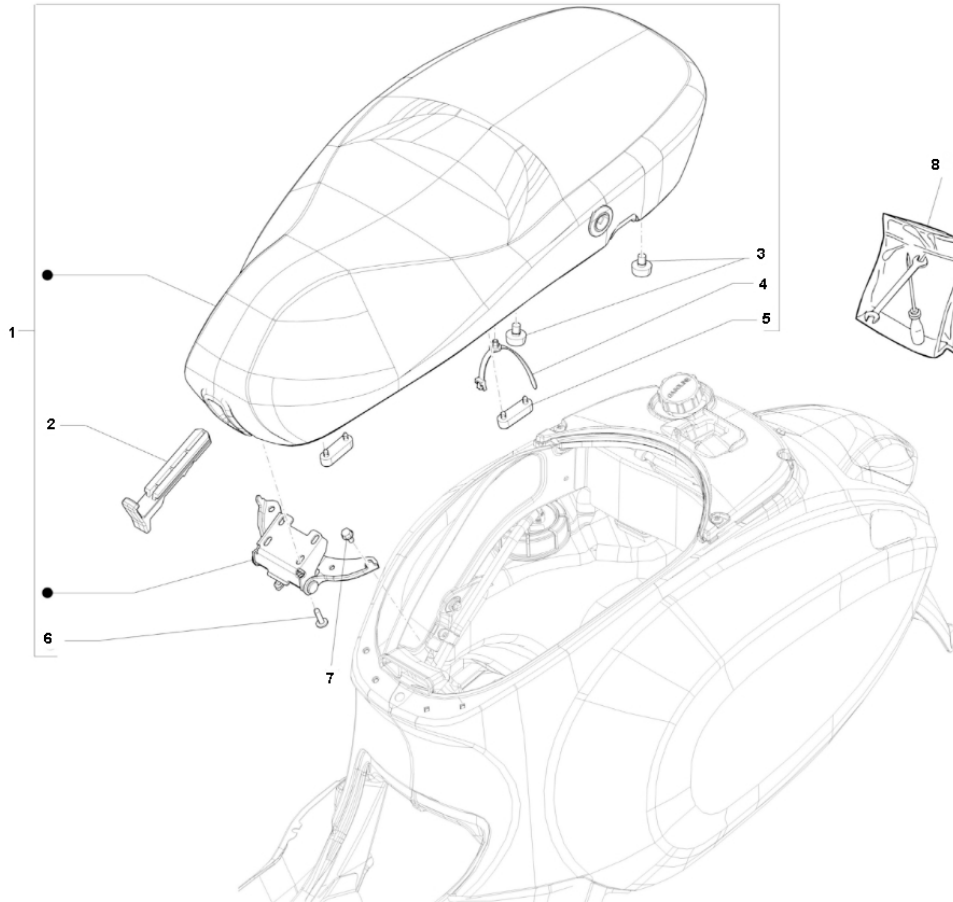

Marke Piaggio
 Modell PRIMA VERA
 Ausführung PRIMA VERA 4T 45KM/H
 g
 Zeichnung 08.BUDDY (17001)

MOKiX

Verzeichniss	Artikelnummer	Beschreibung
01	1B000345000C2	nicht im Programm
01	91495	SITZBEZUG PIAGGIO PRIMAVERA BRAUN XTREME
01	91494	SITZBEZUG PIAGGIO PRIMAVERA CARBON/SCHWARZ XTREME
01	91493	SITZBEZUG PIAGGIO PRIMAVERA SCHWARZ XTREME
01	91836	SITZBEZUG PIAGGIO PRIMAVERA/SPRINT DAMA XTREME
02	1B000086	nicht im Programm
03	577492	PIAGGIO DÄMPFER
04	6039	KABELBINDER/TEI-RIP 165mm SCHWARZ 100 stück
05	296456	PIAGGIO LX SITZBANKGUMMI 50x15x12
06	89552	FLANSCH SCHRAUBEN SW10 M6x20 SILBER 10st
07	89551	FLANSCH SCHRAUBEN SW10 M6x15 SILBER 10st
08	90320	WERKZEUG SATZ (4 teilig) TTOOLZ