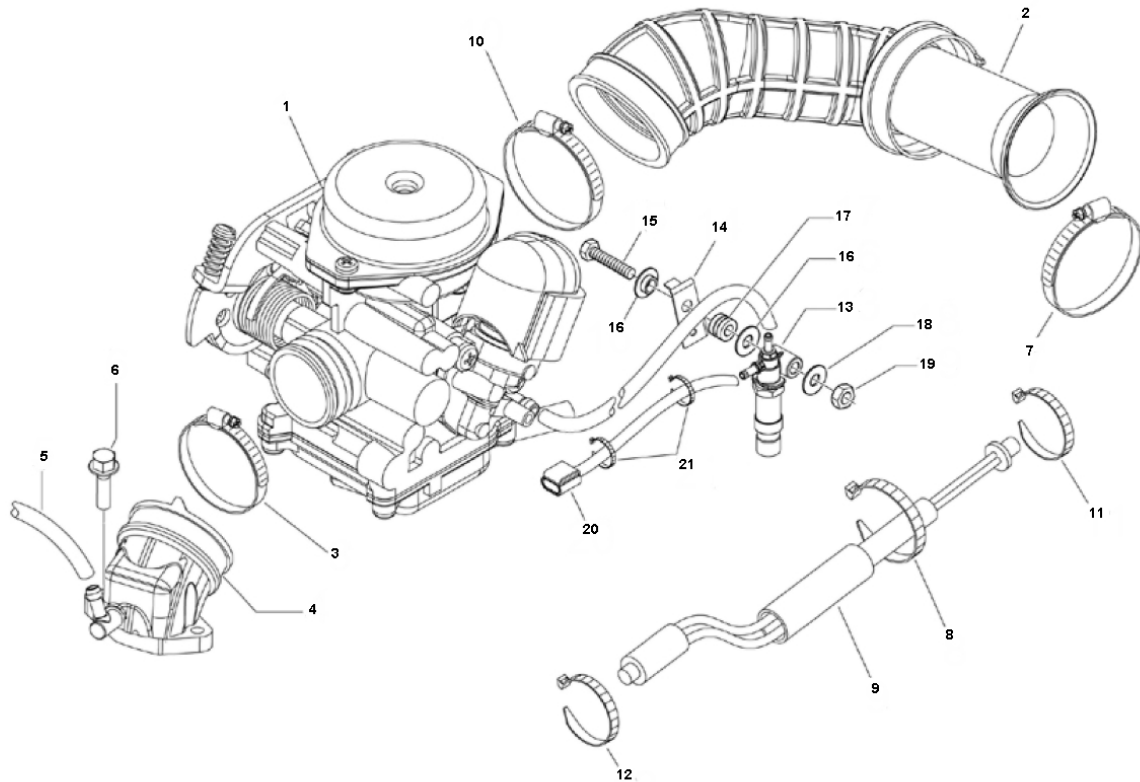

Marke Piaggio
 Modell PRIMA VERA
 Ausführung PRIMA VERA 4T 45KM/H
 g
 Zeichnung 09.CARBURATEUR (17002)

MOKiX

Verzeichnis	Artikelnummer	Beschreibung
01	CM158001	VERGASER PIAGGIO 4T 4V LX/PRIMAVERA (NCV20) ORG
02	848680	ANSAUGGUMMI PIAGGIO 4T 4V SCOOTERS ORG
03	87655	SCHLAUCHSCHELLE-9 INOX 25x40 pro stuck
04	845737	ANSAUGSTUTZEN PIAGGIO 50cc SCOOTER 4T 4V ORG
05	88084	BENZINSCHLAUCH PVC SCHWARZ 5x8 19mt
06	89552	FLANSCH SCHRAUBEN SW10 M6x20 SILBER 10st
07	87665	zie 20503
08	6042	KABELBINDER/TEI-RIP 300mm 4.8mm SCHWARZ 100 stuck
09	82961R	nicht im Programm
10	87655	SCHLAUCHSCHELLE-9 INOX 25x40 pro stuck
11	88828	BENZINSCHLAUCHSCHELLE 8mm 20 stuck BOLLARD
12	88828	BENZINSCHLAUCHSCHELLE 8mm 20 stuck BOLLARD
13	873270	PIAGGIO SENSOR VERGASER
14	641290	nicht im Programm
15	214516	INBUS-SCHRAUBE M5x16 ZINK 25st
16	87263	UNTERLEGSCHLEIBE M 5 ZINK 100st
17	487665	verfallen PIA HITTESCHILDRUBBER
18	87263	UNTERLEGSCHLEIBE M 5 ZINK 100st
19	10304	MUTTER M 5 ZINK KL.8 100st
20	639632	PIAGGIO LX STECKERVERBINDUNG
21	145298	PIAGGIO TIE-RIPS