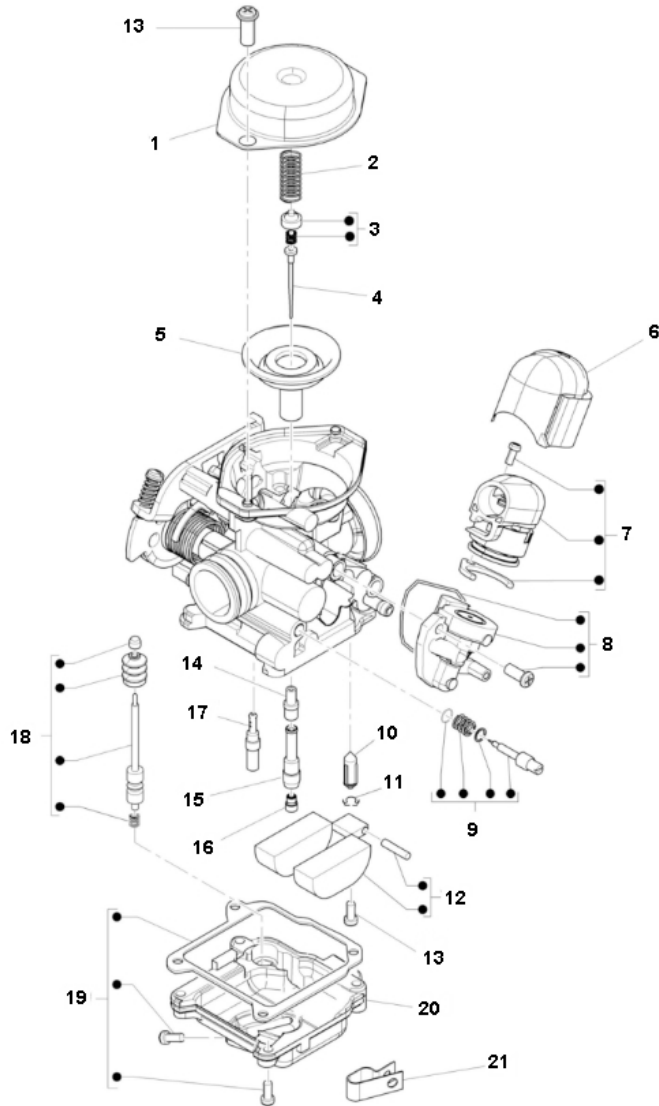

Marke Piaggio
 Modell PRIMA VERA
 Ausführung PRIMA VERA 4T 45KM/H
 g
 Zeichnung 10. ONDERDELEN CARBURATEUR (17003)

Verzeichniss	Artikelnummer	Beschreibung
01	876821	PIAGGIO UNTERDRUCK DECKEL
02	876819	PIAGGIO FEDER
03	876820	PIAGGIO DICHTUNGSRING GASNADEL 4T 50cc
04	CM140212	PIAGGIO GASNADEL
05	90754	VERGASER REPARATUR SATZ CHINA 4T GY6 16mm
06	828844	PIAGGIO C26/C25/4T-C28 CHOKESTAUBKAPPE
07	90416	ELEKTRISCHE CHOKE PIAGGIO 4T K-H MODEL SP
08	876826	PIAGGIO AUTOMATISCHE CHOKE KIT
09	CM160101	PIAGGIO LUFTSTELLSCHRAUBE
10	CM147102	PIAGGIO SCHWIMMERNADEL
11	CM147102	PIAGGIO SCHWIMMERNADEL
12	876822	PIAGGIO SCHWIMMER
13	841623	nicht im Programm
14	828825	PIAGGIO C26-C25/4T-C28 EMULSIONROHR
15	CM160201	PIAGGIO HAUPTDUSE

Verzeichnis	Artikelnummer	Beschreibung
16	6745/64	DÜSE KYMCO/HONDA 64
17	CM142302	PIAGGIO STANDGAS DUSE
18	876823	verfallen PIAGGIO REPARATUR SATZ BREMSPUMPE
19	876824	PIAGGIO SCHWIMMERKAMMER DICHTUNG SATZ
20	CM160301	PIAGGIO SCHWIMMERKAMMER
21	B018773	nicht im Programm