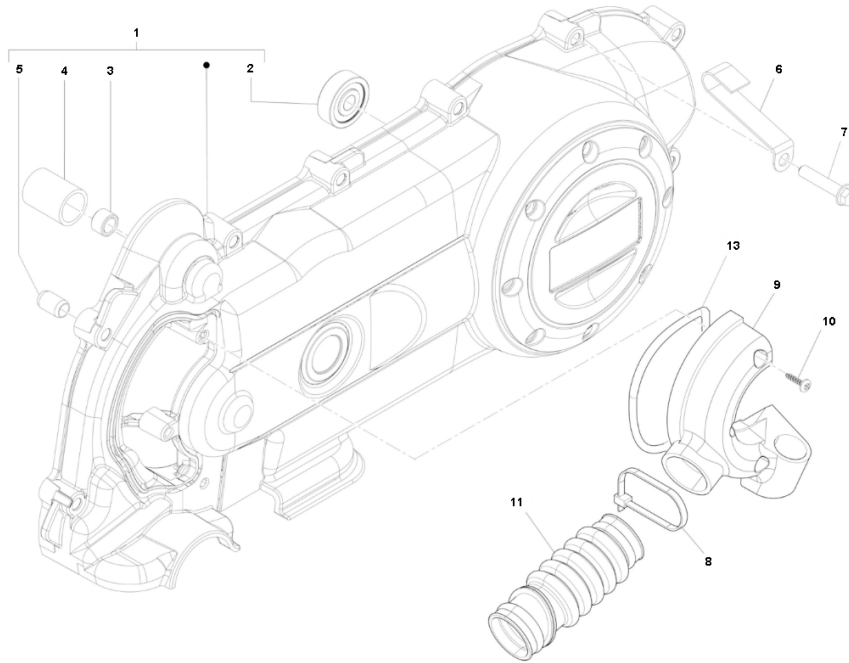

Marke Piaggio
 Modell PRIMA VERA
 Ausführung PRIMA VERA 4T 45KM/H
 g
 Zeichnung 12.GARTERDEKSEL (17005)

Verzeichnis	Artikelnummer	Beschreibung
01	873003	nicht im Programm
02	90440	LAGER NTN 638-2Z 9-28- 8 (1)
03	90946	BUSCHE ANLASSER FREILAUF PIAGGIO 2T/4T 12x8x8
04	90446	KICKSTARTER BUCHSE PIAGGIO 20x16x26
05	239388	MOTOR BUCHSE 9.5 x14.4 PIAGGIO ORG
06	482291	verfallen PIAGGIO KABELKLEMME
07	289731	PIAGGIO KREUZKOPFSCHRAUBE M6 x 30
08	6039	KABELBINDER/TEI-RIP 165mm SCHWARZ 100 stück
09	B018971	nicht im Programm
10	435295	PIAGGIO SCHRAUBE LUFTEINLASS C14
11	1B001009	nicht im Programm
13	89553	FLANSCH SCHRAUBEN SW10 M6x25 SILBER 10st