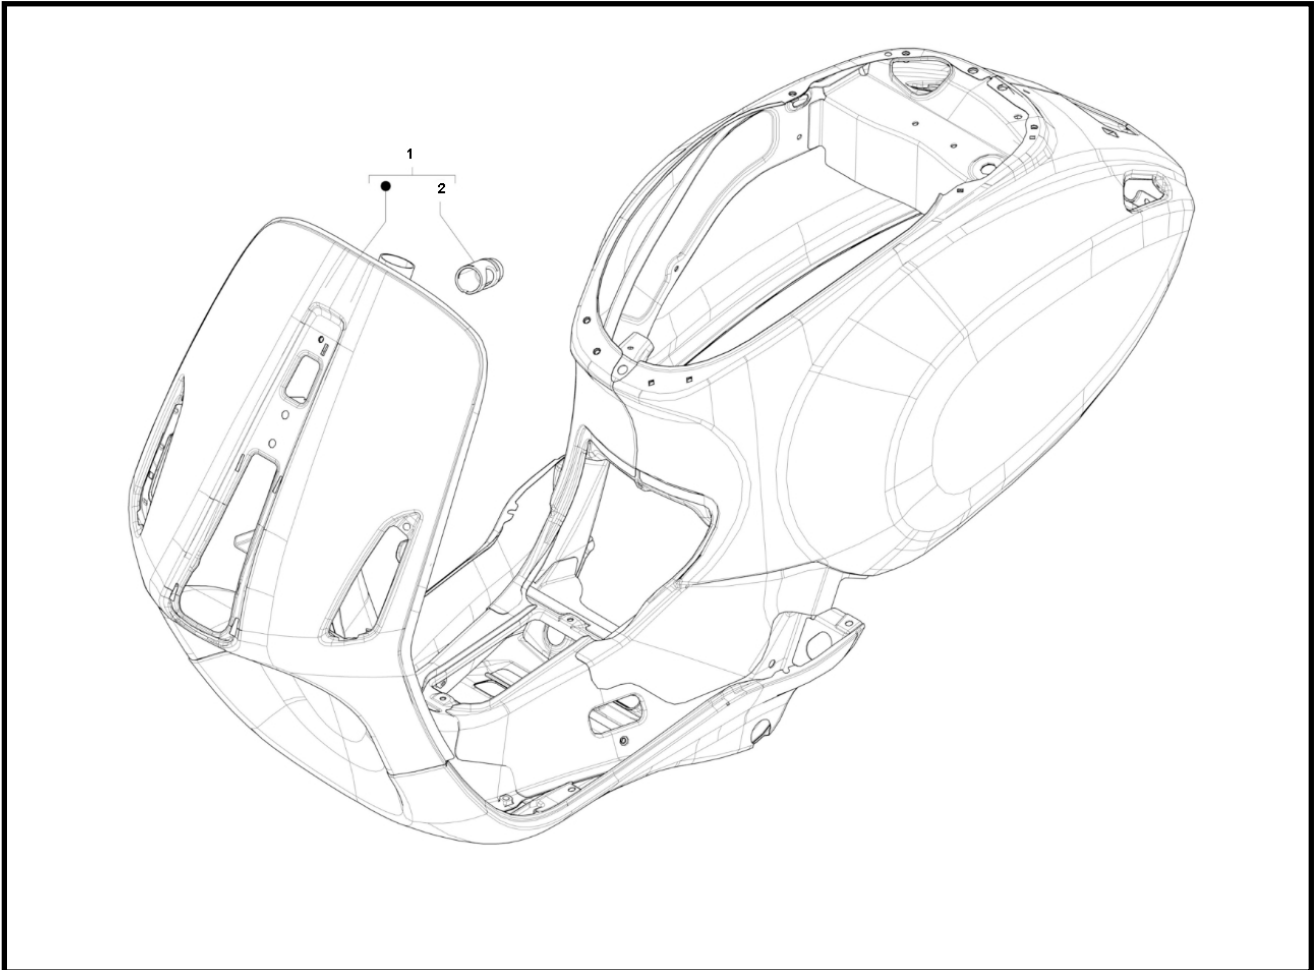

Marke Piaggio
Modell PRIMA VERA
Ausführung PRIMA VERA 4T 45KM/H
g
Zeichnung 13.FRAME (17006)

MOKiX

| Verzeichnis | Artikelnummer | Beschreibung |
|-------------|---------------|--|
| 01 | 67358001 | nicht im Programm |
| 02 | 298604 | ZÜNDSCHLOßGEHAUSE PIAGGIO RUNNER/ET4/ICE |