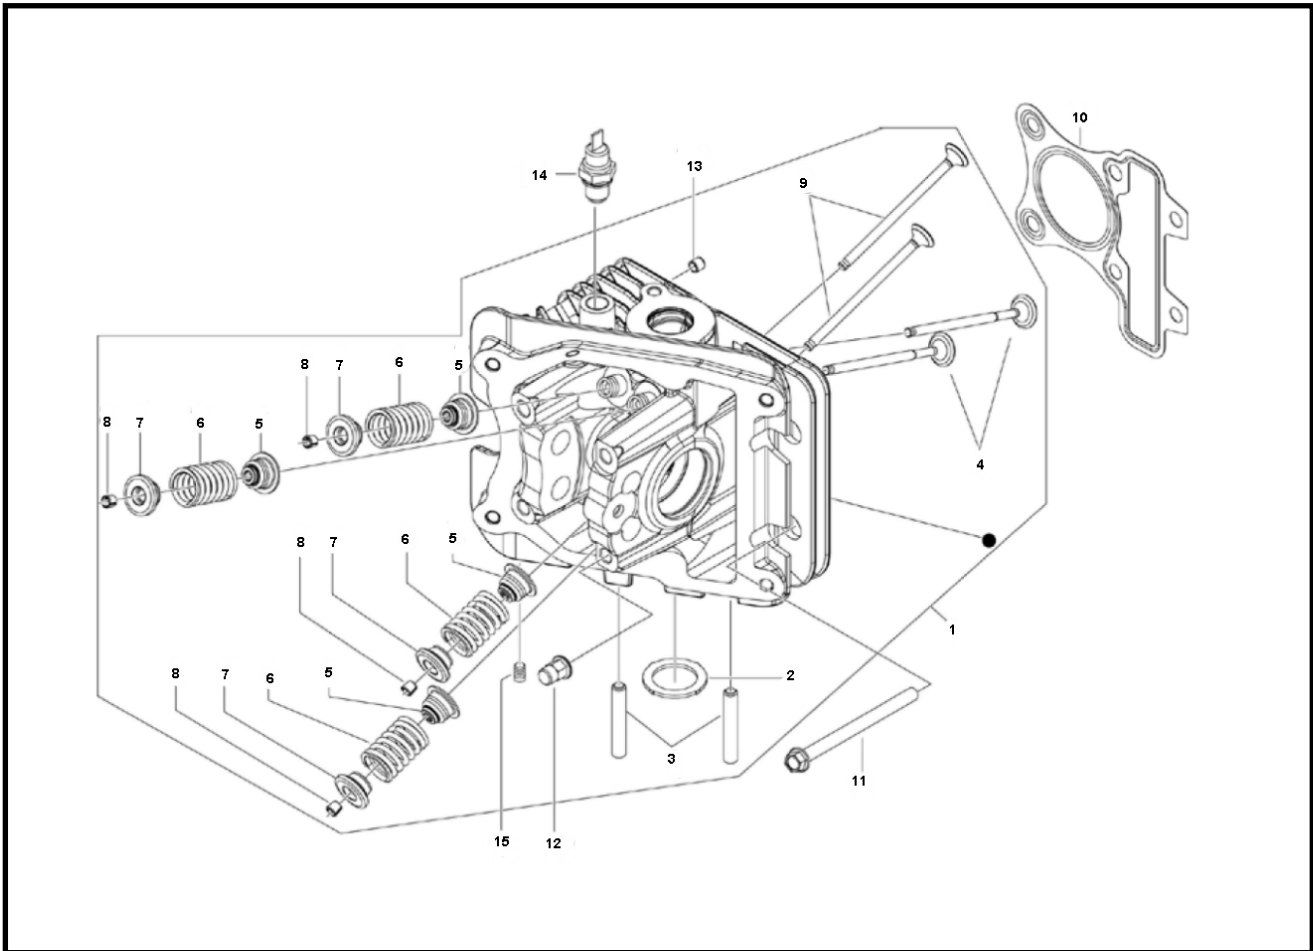

Marke Piaggio
 Modell PRIMA VERA
 Ausführung PRIMA VERA 4T 45KM/H
 g
 Zeichnung 15.GILINDERKOP (17008)

Verzeichniss	Artikelnummer	Beschreibung
01	845423	ZYLINDERKOPF PIAGGIO 4T 4V ORG
02	845776	PIAGGIO 4V KRÜMMER-DICHTUNG 19.6x27.1x1.3 ORG
03	5638	KRÜMMER/BOLZEN UNI M6x35mm
04	872305	VENTIL EINLASS PIAGGIO 50 4T 4V ORG
05	843307	VENTIL SEAL PIAGGIO 50cc 4T 4V ORG (1)
06	845951	PIAGGIO 4T 4V VENTIELFEDER
07	871889	PIAGGIO VENTIELPLATTE
08	843338	PIAGGIO VENTIELPLATTE KONUS
09	872272	VENTIL AUSLASS PIAGGIO 50 4T 4V ORG
10	872627	nicht im Programm
11	319242	PIAGGIO INBUSBOLZEN C25/4T-C26-C28
12	10191	FLANSCHMUTTER M6 10 stück
13	277916	ZYLINDER BUCHSE PIAGGIO 50cc 4T SCOOTERS ORG
14	92065	TEMPERATUR SENDER PIAGGIO 2T ORG
15	842360	PIAGGIO STOPFEN