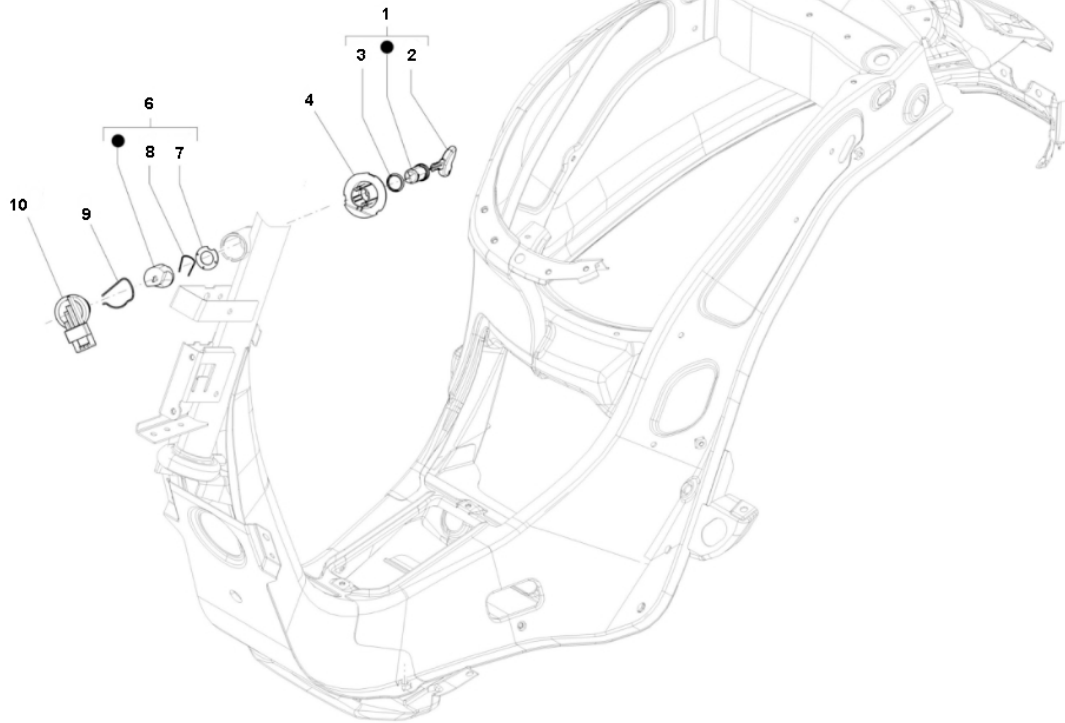

Marke Piaggio
 Modell PRIMA VERA
 Ausführung PRIMA VERA 4T 45KM/H
 g
 Zeichnung 16.CONTACTSLOT (17009)

MOKiX

Verzeichniss	Artikelnummer	Beschreibung
01	573430	SCHLOßSATZ PIAGGIO PRIMAVERA (chip) 2st ORG
01	92575	ZÜNDSCHLOß PIAGGIO VESPA PRIMAVERA 50/125cc KOMPL
02	573426	nicht im Programm
02	656873	nicht im Programm
03	298731	PIAGGIO ZYLINDERSCHLOß RING
04	781153	PIAGGIO ZÜNDSCHLOßABDECKUNG PRIMAVERA
04	92575	ZÜNDSCHLOß PIAGGIO VESPA PRIMAVERA 50/125cc KOMPL
06	298903	ZÜNDSCHLOß NOCKEN (LENKERSCHLOß) PIAGGIO SCOOTERS
07	298594	ZÜNDSCHLOßSCHEIBE INNEN PIAGGIO NM ORG
08	298838	PIAGGIO LENKERSCHLOß CLIP
09	253937	PIAGGIO ZÜNDSCHLOß FEDER ORG
09	92575	ZÜNDSCHLOß PIAGGIO VESPA PRIMAVERA 50/125cc KOMPL
10	V9143	ZÜNDSCHLOß PIAGGIO ZIP 50/125cc SATZ
10	92575	ZÜNDSCHLOß PIAGGIO VESPA PRIMAVERA 50/125cc KOMPL