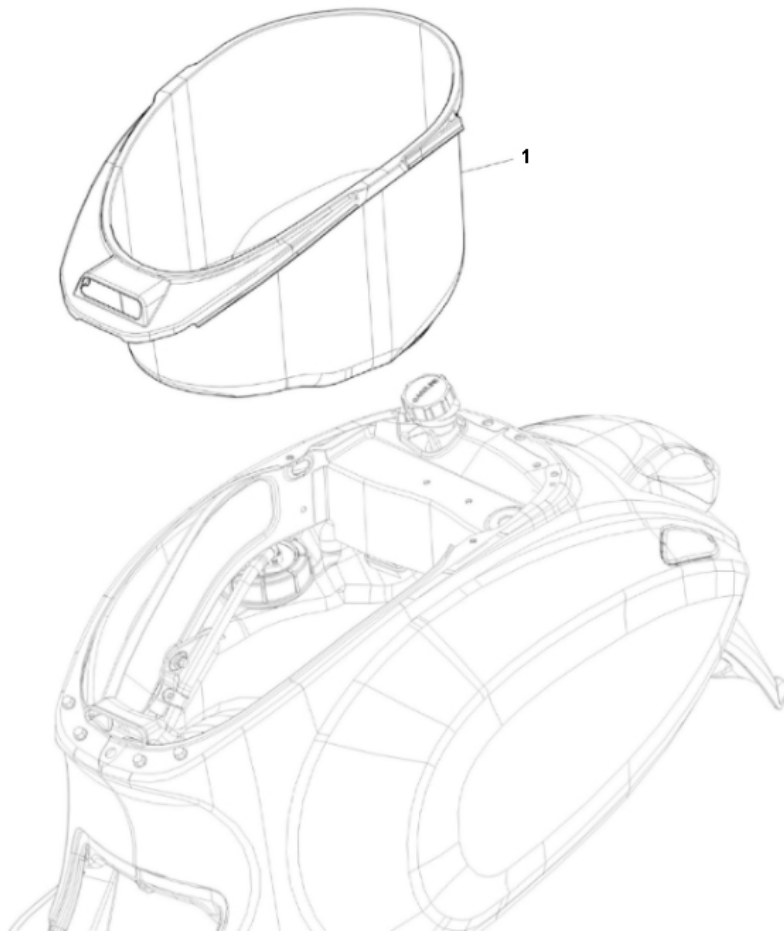

Marke Piaggio
Modell PRIMA VERA
Ausführung PRIMA VERA 4T 45KM/H
g
Zeichnung 18.HELMBAK (17011)

Verzeichnis	Artikelnummer	Beschreibung
01	673615	HELMFACH PIAGGIO PRIMAVERA/SPRINT ORG