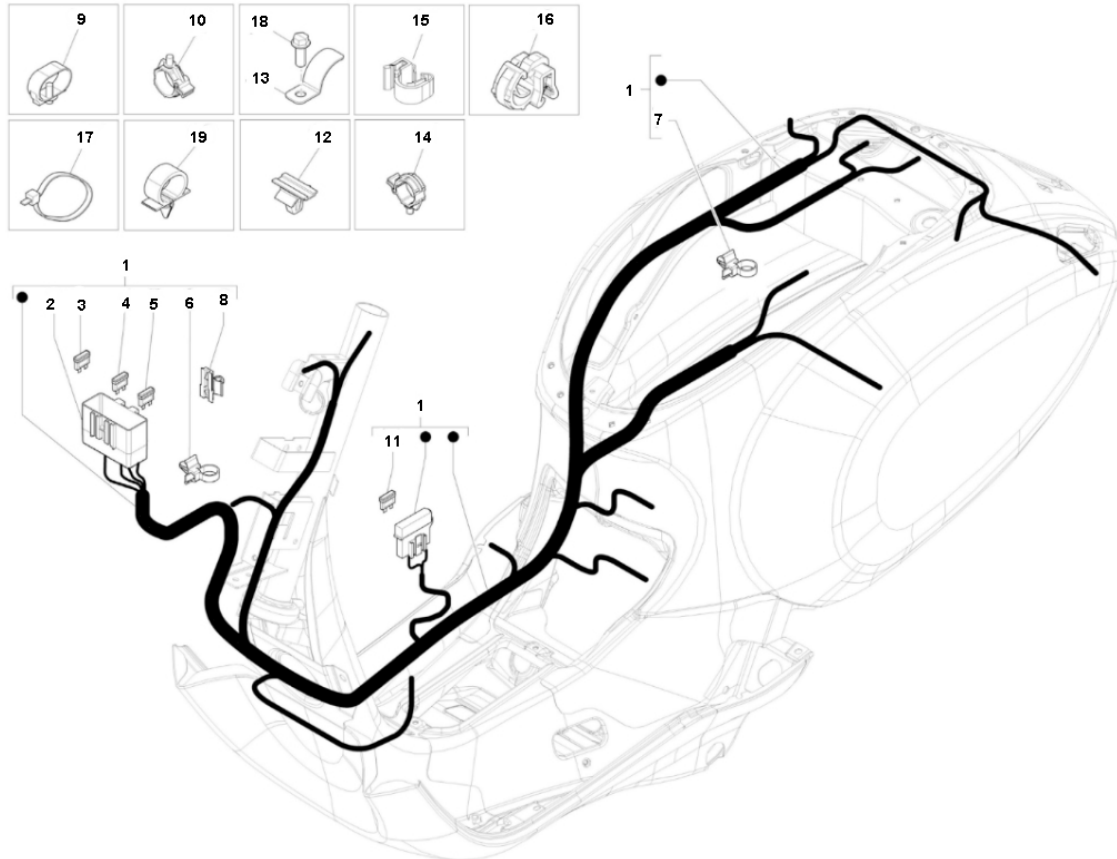

Marke Piaggio
 Modell PRIMA VERA
 Ausführung PRIMA VERA 4T 45KM/H
 g
 Zeichnung 19.KABELBOOM (17012)

MOKiX

Verzeichnis	Artikelnummer	Beschreibung
01	1D000040	nicht im Programm
02	88371	SICHERUNGSHALTER UNI STECK MODEL
03	4024	STECKSICHERUNG 5 AMPERE (10)
04	8228	STECKSICHERUNG 7.5 AMPERE (10)
05	7561	STECKSICHERUNG 10 AMPERE
06	640879	nicht im Programm
07	641764	nicht im Programm
08	584002	nicht im Programm
09	CM006908	nicht im Programm
10	CM006911	nicht im Programm
11	7713	STECKSICHERUNG 15 AMPERE
12	639560	nicht im Programm
13	1D000071	nicht im Programm
14	CM006903	PIAGGIO LX ZUG SCHELLE
15	CM013201	nicht im Programm
16	CM013203	PIAGGIO LX ZUG SCHELLE
17	6042	KABELBINDER/TEI-RIP 300mm 4.8mm SCHWARZ 100 stück
18	89551	FLANSCH SCHRAUBEN SW10 M6x15 SILBER 10st
19	231590	PIAGGIO NSP-C06-C07-C25 KABELKLEMME