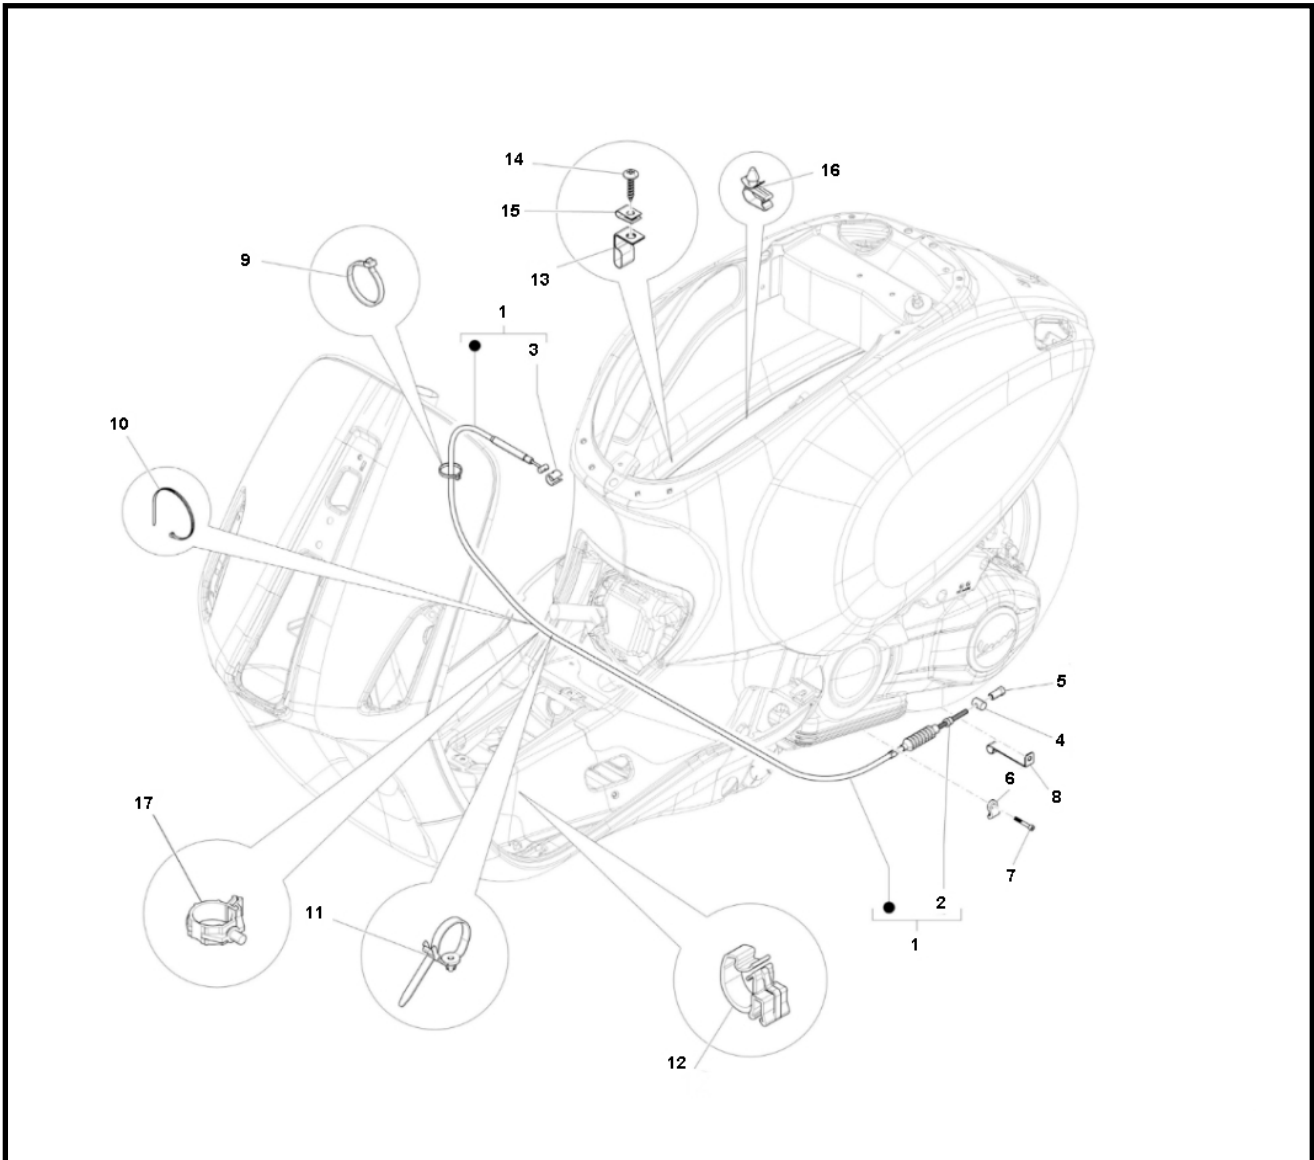

Marke Piaggio
 Modell PRIMA VERA
 Ausführung PRIMA VERA 4T 45KM/H
 g
 Zeichnung 20.KABELS (17013)

MOKiX

Verzeichniss	Artikelnummer	Beschreibung
01	669209	PIAGGIO PRIMAVERA BREMSZUG HINTEN KOMPLETT
02	598918	nicht im Programm
03	266040	verfallen PIAGGIO M05-M06 HINTERRADBREMSZUG
04	88348	BUCHSE BREMSZUG 12 x 20
05	9702	MUTTER FUR BREMSTANGE/KABEL DIV SCOOTERS
06	564645	nicht im Programm
07	89555	FLANSCH MOTOR SCHRAUBEN SW 8 M6x20 SCHWARZ 10st
08	844964	nicht im Programm
09	6040	KABELBINDER/TEI-RIP 250mm 4.8mm SCHWARZ 100 stück
10	6040	KABELBINDER/TEI-RIP 250mm 4.8mm SCHWARZ 100 stück
11	6039	KABELBINDER/TEI-RIP 165mm SCHWARZ 100 stück
12	CM013202	nicht im Programm
13	648891	nicht im Programm
14	259349	zie 89882
15	CM017408	PIAGGIO SPEEDNUT
16	217280	nicht im Programm
17	CM006903	PIAGGIO LX ZUG SCHELLE