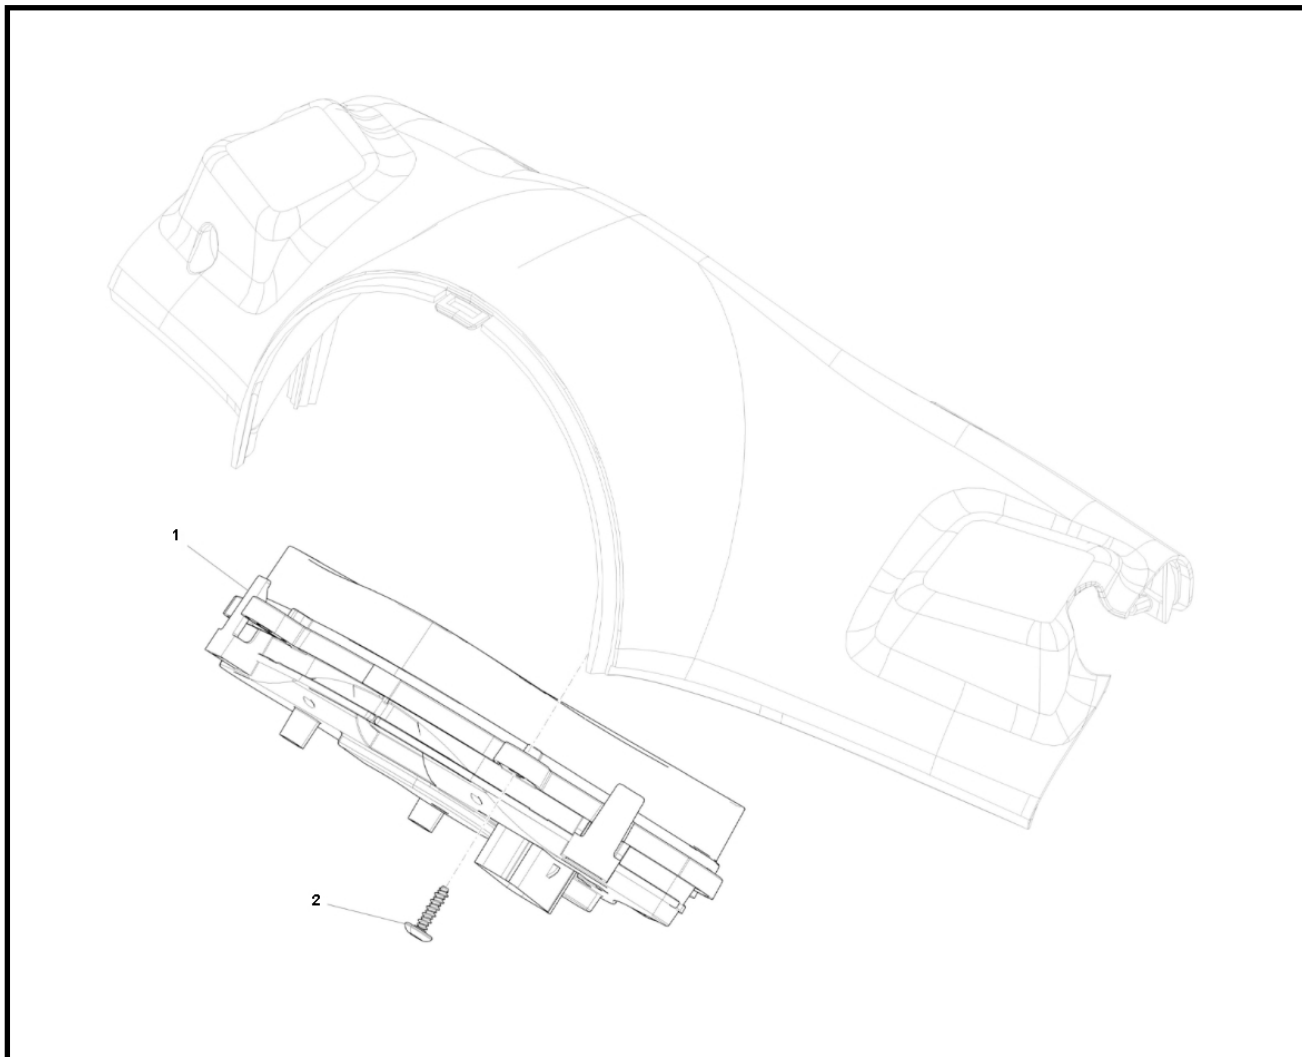

Marke Piaggio
Modell PRIMA VERA
Ausführung PRIMA VERA 4T 45KM/H
g
Zeichnung 21.KM TELLER (17014)

Verzeichnis	Artikelnummer	Beschreibung
01	680134	nicht im Programm
02	10387	BLECHSCHRAUBEN SATZ 4.2x16mm SCHWARZ 10st